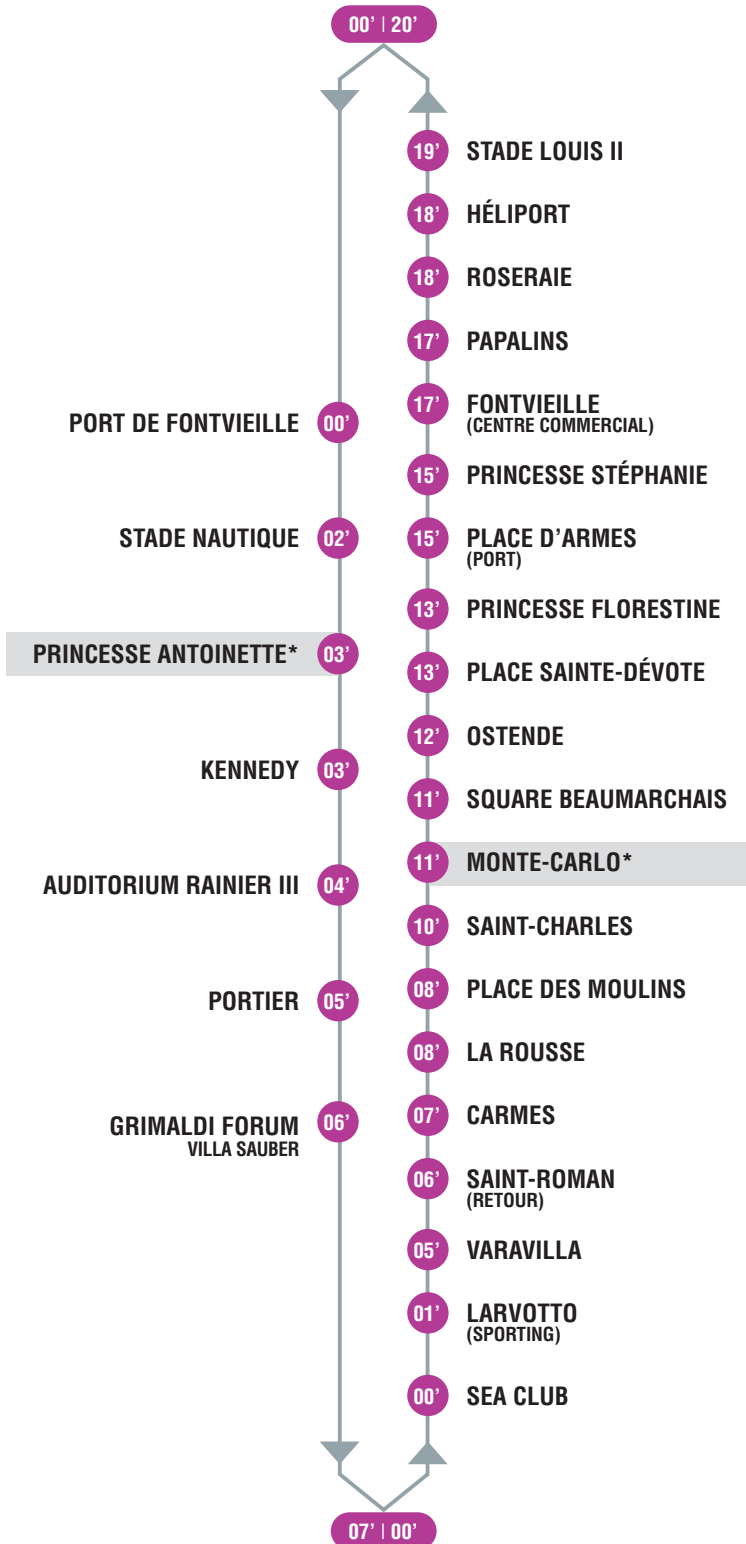

ALBERT II

PLAGES LARVOTTO

* Correspondance N1 / N2

> ALBERT II VERS PLAGES LARVOTTO

Bus toutes les 40 min

Départs du bus de nuit

Horaires de départs supplémentaires

Semaine	Sam. & dim.	Sam. & dim.
21:22	01:22	02:42
22:02	02:02	(De juin à septembre)
22:42		
23:22		
00:02		
00:42		

> PLAGES LARVOTTO VERS ALBERT II

Bus toutes les 40 min

Départs du bus de nuit

Horaires de départs supplémentaires

Semaine	Sam. & dim.	Sam. & dim.
21:32	01:32	02:52
22:12	02:12	(De juin à septembre)
22:52		
23:32		
00:12		
00:52		