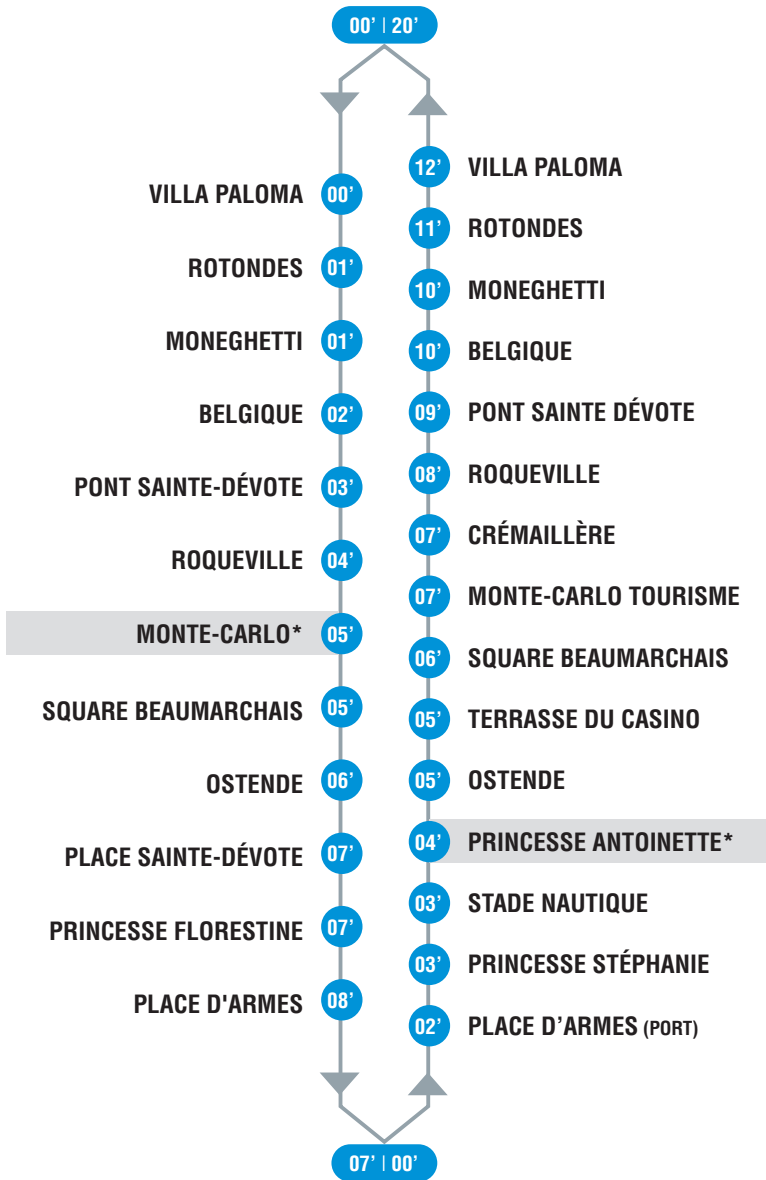

JARDIN EXOTIQUE

MONACO-VILLE

* Correspondance N1 / N2

> MONACO-VILLE VERS JARDIN EXOTIQUE

Bus toutes les 40 min

Départs du bus de nuit

Semaine

21:21
22:01
22:41
23:21
00:01
00:41

Horaires de départs supplémentaires

Sam. & dim.

01:21
02:01

Sam. & dim.

02:41
(De juin à septembre)

> JARDIN EXOTIQUE VERS MONACO-VILLE

Bus toutes les 40 min

Départs du bus de nuit

Semaine

21:36
22:16
22:56
23:36
00:16
00:56

Horaires de départs supplémentaires

Sam. & dim.

01:36
02:16

Sam. & dim.

02:56
(De juin à septembre)

COMPAGNIE DES AUTOBUS DE MONACO