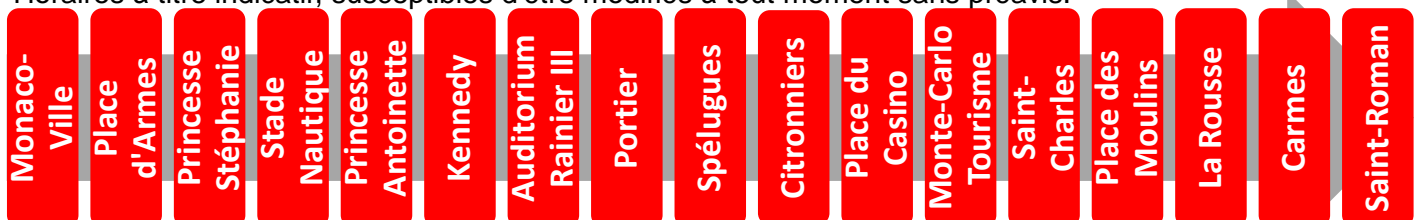

1

vers Saint-Roman

Arrêt : Saint-Charles

Lundi au vendredi																
Heure	6	7	8	9	10	11	12	13	14	15	16	17	18	19	20	21
Minute	50	10	Un bus toutes les 10 minutes Consultez les horaires en temps réel aux arrêts 											03	01	09
		20												16	17	
		30												30	39	
		34														
		45														
		55														

Samedi																
Heure	6	7	8	9	10	11	12	13	14	15	16	17	18	19	20	21
Minute	52	18	12	00	03	07	12	03	17	06	14	05	13	02	17	03
		37	28	15	19	23	28	23	35	23	31	22	30	19	45	
		54	44	31	35	39	44	41	50	40	48	39	46	48		
				47	51	55		59		57		56				

Dimanche et férié																
Heure	6	7	8	9	10	11	12	13	14	15	16	17	18	19	20	21
Minute		14	00	03	09	15	23	08	13	12	12	12	12	22	23	
		39	20	25	31	37	45	31	32	32	32	32	32	51	54	
			41	47	53	59		53	52	52	52	52	52			

Horaires à titre indicatif, susceptibles d'être modifiés à tout moment sans préavis.

Validité : à partir du 5 juin 2018

Plus d'informations
sur www.cam.mc ou au 97 70 22 22