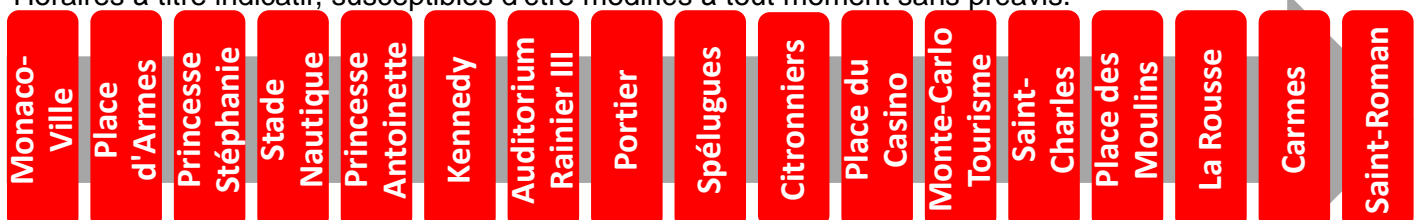

1

vers Saint-Roman

Arrêt : Princesse Antoinette

Lundi au vendredi																
Heure	6	7	8	9	10	11	12	13	14	15	16	17	18	19	20	21
Minute	45	05	Un bus toutes les 10 minutes Consultez les horaires en temps réel aux arrêts											11	12	04
		15												25	34	
		29												39		
		40												56		
		50														
	57															

Samedi																
Heure	6	7	8	9	10	11	12	13	14	15	16	17	18	19	20	21
Minute	47	13	07	10	14	02	07	18	12	01	09	00	08	14	12	
		32	23	26	30	18	23	36	30	18	26	17	25	43	40	
		49	39	42	46	34	39	54	45	35	43	34	41		58	
			55	58		50	58			52		51	57			

Dimanche et férié																
Heure	6	7	8	9	10	11	12	13	14	15	16	17	18	19	20	21
Minute		09	15	20	04	10	18	03	08	07	07	07	07	17	18	
		34	36	42	26	32	40	26	27	27	27	27	27	46	49	
		55	58		48	54		48	47	47	47	47	47			

Horaires à titre indicatif, susceptibles d'être modifiés à tout moment sans préavis.

Validité : à partir du 5 juin 2018

Plus d'informations
sur www.cam.mc ou au 97 70 22 22