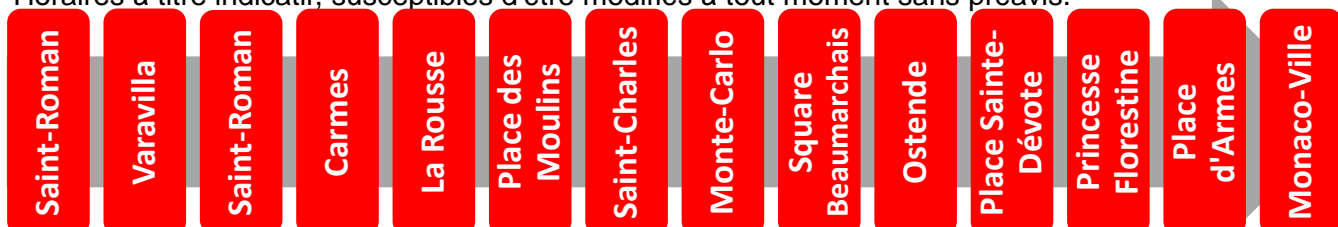

1

vers Monaco-Ville

Arrêt : Place d'Armes

Lundi au vendredi																
Heure	6	7	8	9	10	11	12	13	14	15	16	17	18	19	20	21
Minute		07	Un bus toutes les 10 minutes Consultez les horaires en temps réel aux arrêts 											01	05	29
		28												10	20	
		37												19	39	
		46												29	58	
		55												39		
														52		

Samedi																
Heure	6	7	8	9	10	11	12	13	14	15	16	17	18	19	20	21
Minute		10	13	06	03	15	13	08	05	12	01	09	00	03	08	
		36	31	24	21	35	31	27	23	29	18	26	16	23	29	
		55	47	43	39	54	50	46	40	44	34	43	33	48	58	
					57				57		51		50			

Dimanche et férié																
Heure	6	7	8	9	10	11	12	13	14	15	16	17	18	19	20	21
Minute		32	19	01	08	15	21	07	16	16	18	17	17	16	14	16
		59	38	23	30	37	46	30	36	37	37	37	36	45	45	
			46	52	59		53	56	57	57	57	56				

Horaires à titre indicatif, susceptibles d'être modifiés à tout moment sans préavis.

Validité : à partir du 5 juin 2018

Plus d'informations
sur www.cam.mc ou au 97 70 22 22