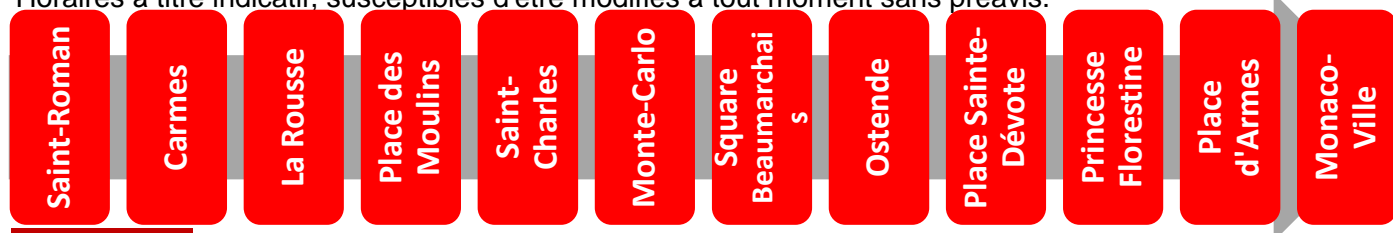

1 vers Monaco-Ville

Arrêt : Place des Moulins

Lundi au vendredi																
Heure	6	7	8	9	10	11	12	13	14	15	16	17	18	19	20	21
Minute		02	07	09	09	09	09	08	09	09	01	01	02	01	00	03
		24	18	19	19	19	19	18	19	19	11	11	12	08	16	35
		34	29	29	29	29	29	28	29	29	21	21	22	15	40	
		45	39	39	39	39	39	38	39	41	31	31	33	25		
		56	49	49	49	49	49	49	49	49	51	41	41	43	34	
			59	59	59	59	58	59	59		51	52	48	44		

Samedi																
Heure	6	7	8	9	10	11	12	13	14	15	16	17	18	19	20	21
Minute		04	01	03	06	11	01	10	14	02	06	09	14	07	12	18
		25	16	18	22	28	22	26	30	18	21	25	30	18	31	
		45	31	34	38	45	38	42	46	34	37	42	49	33	52	
			47	50	54		54	58		50	53	58		52		

Dimanche et férié																
Heure	6	7	8	9	10	11	12	13	14	15	16	17	18	19	20	21
Minute		26	14	14	14	14	14	14	16	19	00	00	00	00	10	15
		54	34	34	34	34	34	34	37	40	20	20	20	14	31	
			54	54	54	54	54	55	58		40	40	40	34	53	
														55		

Horaires à titre indicatif, susceptibles d'être modifiés à tout moment sans préavis.

Validité : à partir du 19 février 2015

Plus d'informations
sur www.cam.mc ou au 97 70 22 22