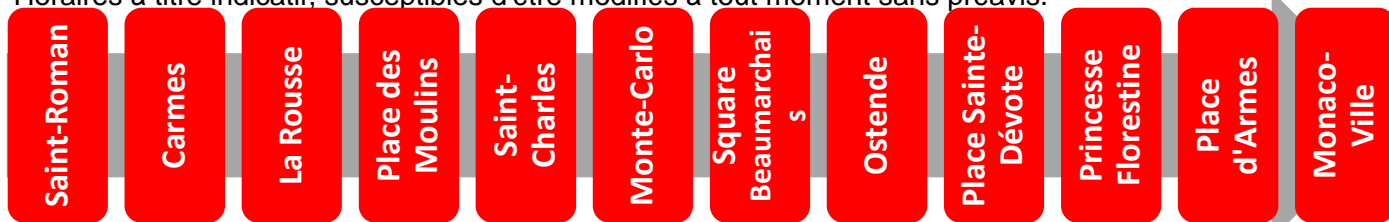

1 vers Monaco-Ville

Arrêt : Square Beaumarchais

Lundi au vendredi																
Heure	6	7	8	9	10	11	12	13	14	15	16	17	18	19	20	21
Minute		05	10	02	02	02	02	01	02	02	04	04	05	04	03	06
		27	21	12	12	12	12	11	12	12	14	14	15	11	19	38
		37	32	22	22	22	22	21	22	22	24	24	25	18	43	
		48	42	32	32	32	32	31	32	32	34	34	36	28		
		59	52	42	42	42	42	41	42	44	44	44	46	37		
			52	52	52	52	52	52	52	54	54	55	51	47		

Samedi																
Heure	6	7	8	9	10	11	12	13	14	15	16	17	18	19	20	21
Minute		07	04	06	09	14	04	13	01	05	09	12	01	10	15	21
		28	19	21	25	31	25	29	17	21	24	28	17	21	34	
		48	34	37	41	48	41	45	33	37	40	45	33	36	55	
			50	53	57		57		49	53	56		52	55		

Dimanche et férié																
Heure	6	7	8	9	10	11	12	13	14	15	16	17	18	19	20	21
Minute		29	17	17	17	17	17	17	19	01	03	03	03	03	13	18
		57	37	37	37	37	37	37	40	22	23	23	23	17	34	
			57	57	57	57	57	58		43	43	43	43	37	56	
														58		

Horaires à titre indicatif, susceptibles d'être modifiés à tout moment sans préavis.

Validité : à partir du 19 février 2015

Plus d'informations
sur www.cam.mc ou au 97 70 22 22