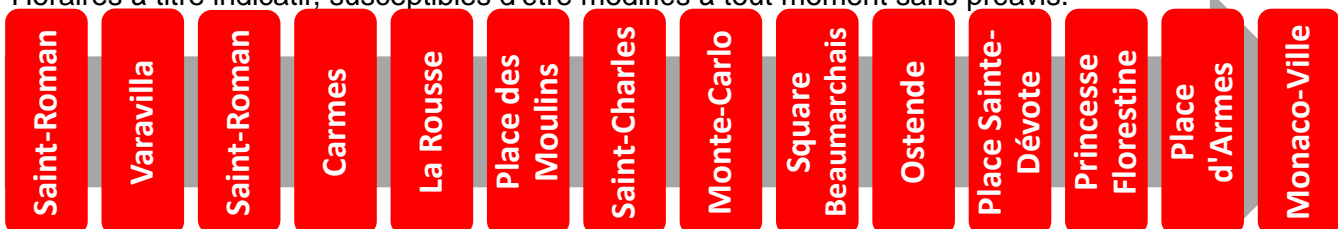

1

vers Monaco-Ville

Arrêt : Monte-Carlo

Lundi au vendredi																	
Heure	6	7	8	9	10	11	12	13	14	15	16	17	18	19	20	21	
Minute		03	Un bus toutes les 10 minutes Consultez les horaires en temps réel aux arrêts 												06	01	25
		24													15	16	
		33													25	35	
		42													35	54	
		51													48		

Samedi																
Heure	6	7	8	9	10	11	12	13	14	15	16	17	18	19	20	21
Minute		06	09	02	17	11	09	04	01	08	14	05	12	19	04	
		32	27	20	35	31	27	23	19	25	30	22	29	44	25	
		51	43	39	53	50	46	42	36	40	47	39	46		54	
			59						53	57		56	59			

Dimanche et férié																
Heure	6	7	8	9	10	11	12	13	14	15	16	17	18	19	20	21
Minute		28	15	19	04	11	17	03	12	12	14	13	13	12	10	12
		55	34	42	26	33	42	26	32	33	33	33	32	41	41	
			57		48	55		49	52	53	53	53	52			

Horaires à titre indicatif, susceptibles d'être modifiés à tout moment sans préavis.

Validité : à partir du 5 juin 2018

Plus d'informations
sur www.cam.mc ou au 97 70 22 22