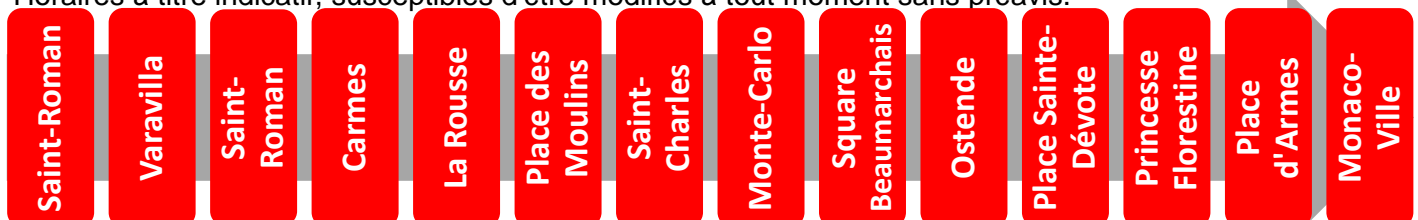

1

vers Monaco-Ville

Arrêt : Saint-Roman

Lundi au vendredi																
Heure	6	7	8	9	10	11	12	13	14	15	16	17	18	19	20	21
Minute	58	19	Un bus toutes les 10 minutes Consultez les horaires en temps réel aux arrêts 											01	11	20
		28												10	30	
		37												20	49	
		46												30	43	
		56												56		

Samedi																
Heure	6	7	8	9	10	11	12	13	14	15	16	17	18	19	20	21
Minute		01	04	15	12	06	04	18	14	03	09	00	07	14	20	
		27	22	34	30	26	22	37	31	20	25	17	24	39	49	
		46	38	54	48	45	41	56	48	35	42	34	41	59		
			57				59			52		51	54			

Dimanche et férié																
Heure	6	7	8	9	10	11	12	13	14	15	16	17	18	19	20	21
Minute		23	10	14	21	06	12	21	07	07	09	08	08	07	05	07
		50	29	37	43	28	37	44	27	28	28	28	27	36	36	
			52	59		50	58		47	48	48	48	47			

Horaires à titre indicatif, susceptibles d'être modifiés à tout moment sans préavis.

Validité : à partir du 5 juin 2018

Plus d'informations
sur www.cam.mc ou au 97 70 22 22