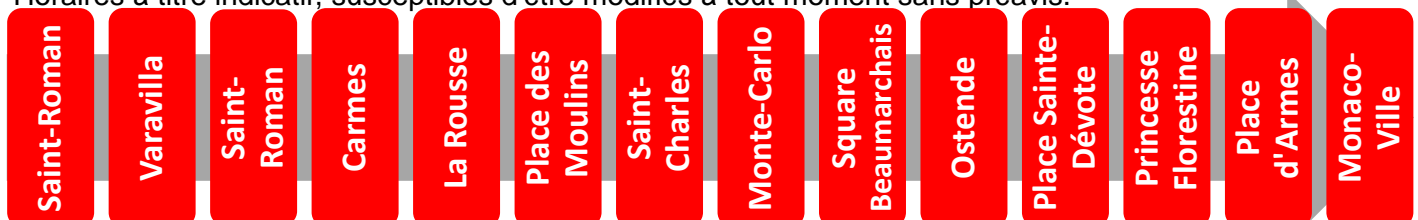

1

vers Monaco-Ville

Arrêt : Place Sainte-Dévote

Lundi au vendredi																
Heure	6	7	8	9	10	11	12	13	14	15	16	17	18	19	20	21
Minute		05	Un bus toutes les 10 minutes Consultez les horaires en temps réel aux arrêts 											08	03	27
		26												17	19	
		35												27	37	
		44												38	57	
		53												50		

Samedi																
Heure	6	7	8	9	10	11	12	13	14	15	16	17	18	19	20	21
Minute		08	11	04	09	13	02	06	01	13	04	13	04	08	06	01
		34	29	20	25	29	17	23	21	30	22	30	19	23	35	19
		55	47	36	41	46	35	43	39	47	39	47	36	40		
			52	57		48		57		55		53				

Dimanche et férié																
Heure	6	7	8	9	10	11	12	13	14	15	16	17	18	19	20	21
Minute		30	17	21	06	13	19	05	14	14	16	15	15	14	12	14
		57	36	44	28	35	44	28	34	35	35	35	34	43	43	
			59		50	57		51	54	55	55	55	54			

Horaires à titre indicatif, susceptibles d'être modifiés à tout moment sans préavis.

Validité : à partir du 5 juin 2018

Plus d'informations
sur www.cam.mc ou au 97 70 22 22