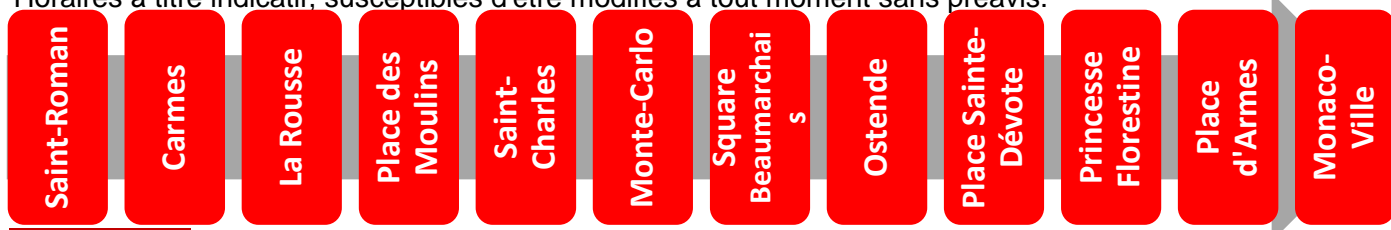

1 vers Monaco-Ville

Arrêt : Princesse Florestine

Lundi au vendredi																
Heure	6	7	8	9	10	11	12	13	14	15	16	17	18	19	20	21
Minute		06	00	03	03	03	03	02	03	03	05	05	06	05	04	07
		28	11	13	13	13	13	12	13	13	15	15	16	12	20	39
		38	22	23	23	23	23	22	23	23	25	25	26	19	44	
		49	33	33	33	33	33	32	33	33	35	35	37	29		
			43	43	43	43	43	42	43	45	45	45	47	38		
		53	53	53	53	53	53	53	53	55	55	56	52	48		

Samedi																
Heure	6	7	8	9	10	11	12	13	14	15	16	17	18	19	20	21
Minute		08	05	07	10	15	05	14	02	06	10	13	02	11	16	22
		29	20	22	26	32	26	30	18	22	25	29	18	22	35	
		49	35	38	42	49	42	46	34	38	41	46	34	37	56	
			51	54	58		58		50	54	57		53	56		

Dimanche et férié																
Heure	6	7	8	9	10	11	12	13	14	15	16	17	18	19	20	21
Minute		30	18	18	18	18	18	18	20	02	04	04	04	04	14	19
		58	38	38	38	38	38	38	41	23	24	24	24	18	35	
			58	58	58	58	58	59		44	44	44	44	38	57	
														59		

Horaires à titre indicatif, susceptibles d'être modifiés à tout moment sans préavis.

Validité : à partir du 19 février 2015

Plus d'informations
sur www.cam.mc ou au 97 70 22 22