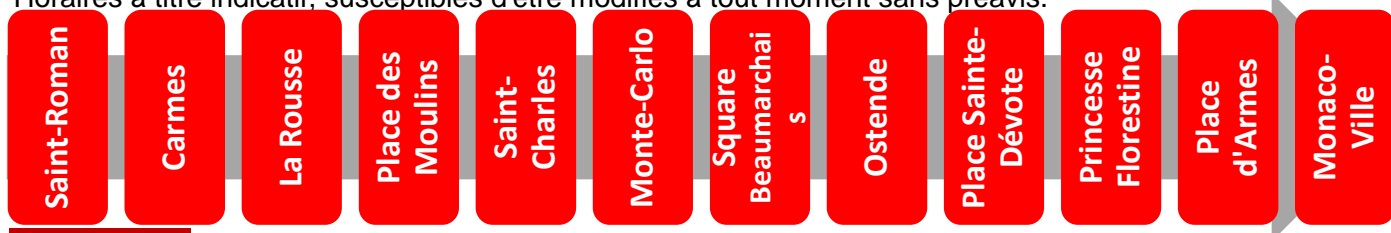

1 vers Monaco-Ville

Arrêt : Place d'Armes

Lundi au vendredi																
Heure	6	7	8	9	10	11	12	13	14	15	16	17	18	19	20	21
Minute		08	02	05	05	05	05	04	05	05	07	07	08	07	06	09
		30	13	15	15	15	15	14	15	15	17	17	18	14	22	41
		40	24	25	25	25	25	24	25	25	27	27	28	21	46	
		51	35	35	35	35	35	34	35	35	37	37	39	31		
			45	45	45	45	45	44	45	47	47	47	49	40		
		55	55	55	55	55	55	55	55	57	57	58	54	50		

Samedi																
Heure	6	7	8	9	10	11	12	13	14	15	16	17	18	19	20	21
Minute		10	07	09	12	00	07	00	04	08	12	15	04	13	18	24
		31	22	24	28	17	28	16	20	24	27	31	20	24	37	
		51	37	40	44	34	44	32	36	40	43	48	36	39	58	
			53	56		51		48	52	56	59		55	58		

Dimanche et férié																
Heure	6	7	8	9	10	11	12	13	14	15	16	17	18	19	20	21
Minute		32	00	00	00	00	00	00	01	04	06	06	06	06	01	21
			20	20	20	20	20	20	22	25	26	26	26	20	16	
			40	40	40	40	40	40	43	46	46	46	46	40	37	
															59	

Horaires à titre indicatif, susceptibles d'être modifiés à tout moment sans préavis.

Validité : à partir du 19 février 2015

Plus d'informations
sur www.cam.mc ou au 97 70 22 22