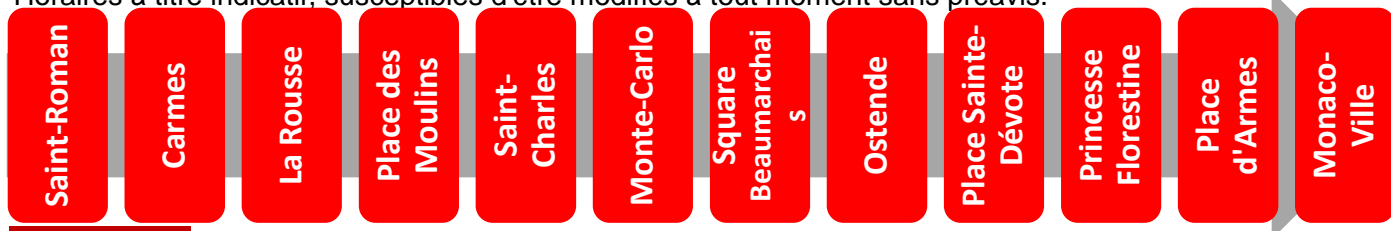

1 vers Monaco-Ville

Arrêt : Carmes

Lundi au vendredi																
Heure	6	7	8	9	10	11	12	13	14	15	16	17	18	19	20	21
Minute		00	05	07	07	07	07	06	07	07	09	09	00	06	14	01
		22	16	17	17	17	17	16	17	17	19	19	10	13	38	33
		32	27	27	27	27	27	26	27	27	29	29	20	23		
		43	37	37	37	37	37	36	37	39	39	39	31	32		
		54	47	47	47	47	47	47	47	49	49	50	41	42		
			57	57	57	57	56	57	57	59	59		46	58		
													59			

Samedi																	
Heure	6	7	8	9	10	11	12	13	14	15	16	17	18	19	20	21	
Minute		02	14	01	04	09	20	08	12	00	04	07	12	05	10	16	
		23	29	16	20	26	36	24	28	16	19	23	28	16	29		
		43	45	32	36	43	52	40	44	32	35	40	47	31	50		
		59		48	52	59		56		48	51	56		50			

Dimanche et férié																
Heure	6	7	8	9	10	11	12	13	14	15	16	17	18	19	20	21
Minute		24	12	12	12	12	12	12	14	17	18	18	18	12	08	13
		52	32	32	32	32	32	32	35	38	38	38	38	32	29	
			52	52	52	52	52	53	56	58	58	58	58	53	51	

Horaires à titre indicatif, susceptibles d'être modifiés à tout moment sans préavis.

Validité : à partir du 19 février 2015

Plus d'informations
sur www.cam.mc ou au 97 70 22 22