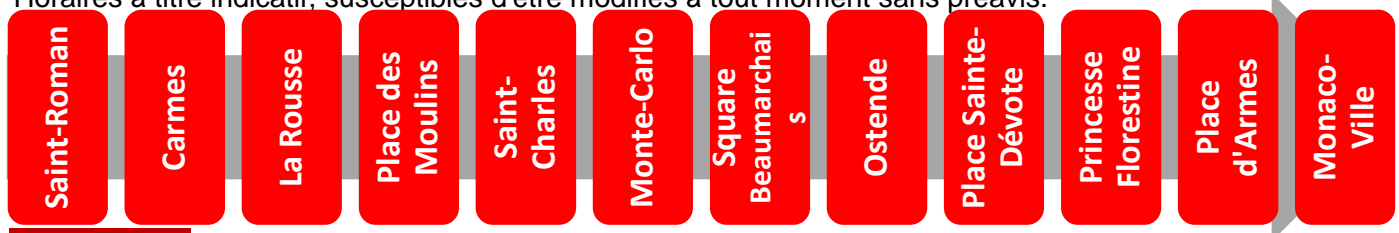

1

vers Monaco-Ville

Arrêt : Saint-Roman

Lundi au vendredi																	
Heure	6	7	8	9	10	11	12	13	14	15	16	17	18	19	20	21	
Minute	59	21	04	06	06	06	06	05	06	06	08	08	09	05	13	00	
		31	15	16	16	16	16	15	16	16	18	18	19	12	37	32	
		42	26	26	26	26	26	25	26	26	28	28	30	22			
		53	36	36	36	36	36	36	35	36	38	38	38	40	31		
			46	46	46	46	46	46	46	46	48	48	49	45	41		
		56	56	56	56	56	55	56	56	58	58	59	58	57			

Samedi																
Heure	6	7	8	9	10	11	12	13	14	15	16	17	18	19	20	21
Minute		01	13	00	03	08	19	07	11	15	03	06	11	04	09	15
		22	28	15	19	25	35	23	27	31	18	22	27	15	28	
		42	44	31	35	42	51	39	43	47	34	39	46	30	49	
		58		47	51	58		55	59		50	55		49		

Dimanche et férié																
Heure	6	7	8	9	10	11	12	13	14	15	16	17	18	19	20	21
Minute		23	11	11	11	11	11	11	13	16	17	17	17	11	07	12
		51	31	31	31	31	31	31	34	37	37	37	37	31	28	
			51	51	51	51	51	52	55	57	57	57	57	52	50	

Horaires à titre indicatif, susceptibles d'être modifiés à tout moment sans préavis.

Validité : à partir du 19 février 2015

Plus d'informations
sur www.cam.mc ou au 97 70 22 22