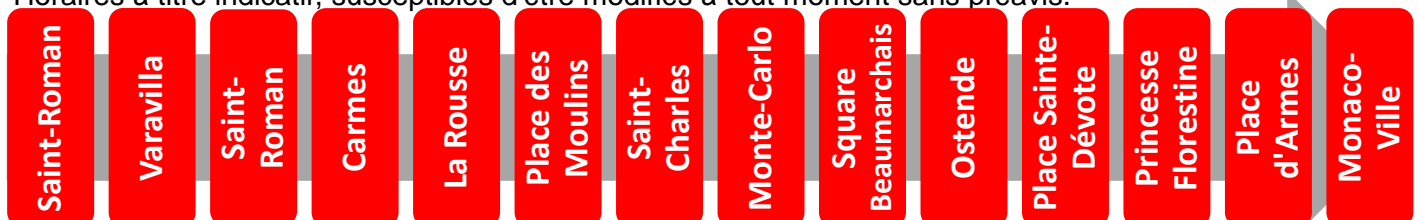

1

vers Monaco-Ville

Arrêt : Princesse Florestine

Lundi au vendredi																
Heure	6	7	8	9	10	11	12	13	14	15	16	17	18	19	20	21
Minute		06	Un bus toutes les 10 minutes Consultez les horaires en temps réel aux arrêts 											00	04	28
		27												09	20	
		36												18	38	
		45												28	58	
		54												39		
														51		

Samedi																
Heure	6	7	8	9	10	11	12	13	14	15	16	17	18	19	20	21
Minute		09	12	05	10	14	03	07	02	14	05	14	05	09	07	02
		35	30	21	26	30	18	24	22	31	23	31	20	24	36	20
		56	48	37	42	47	36	44	40	48	40	48	37	41		
				53	58		49		58		56		54			

Dimanche et férié																
Heure	6	7	8	9	10	11	12	13	14	15	16	17	18	19	20	21
Minute		31	18	00	07	14	20	06	15	15	17	16	16	15	13	15
		58	37	22	29	36	45	29	35	36	36	36	35	44	44	
				45	51	58		52	55	56	56	56	55			

Horaires à titre indicatif, susceptibles d'être modifiés à tout moment sans préavis.

Validité : à partir du 5 juin 2018

Plus d'informations
sur www.cam.mc ou au 97 70 22 22