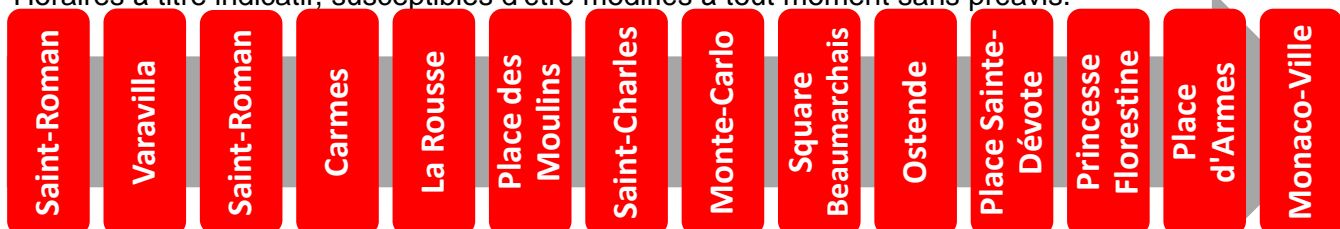

1

vers Monaco-Ville

Arrêt : Carmes

Lundi au vendredi																
Heure	6	7	8	9	10	11	12	13	14	15	16	17	18	19	20	21
Minute		00	Un bus toutes les 10 minutes Consultez les horaires en temps réel aux arrêts 											03	13	22
		21												12	32	
		30												22	51	
		39												32		
		48												45		
		58												58		

Samedi																
Heure	6	7	8	9	10	11	12	13	14	15	16	17	18	19	20	21
Minute		03	06	17	14	08	06	01	16	05	11	02	09	16	01	
		29	24	36	32	28	24	20	33	22	27	19	26	41	22	
		48	40	56	50	47	43	39	50	37	44	36	43		51	
		59						58		54		53	56			

Dimanche et férié																
Heure	6	7	8	9	10	11	12	13	14	15	16	17	18	19	20	21
Minute		25	12	16	01	08	14	00	09	09	11	10	10	09	07	09
		52	31	39	23	30	39	23	29	30	30	30	29	38	38	
			54		45	52		46	49	50	50	50	49			

Horaires à titre indicatif, susceptibles d'être modifiés à tout moment sans préavis.

Validité : à partir du 5 juin 2018

Plus d'informations
sur www.cam.mc ou au 97 70 22 22