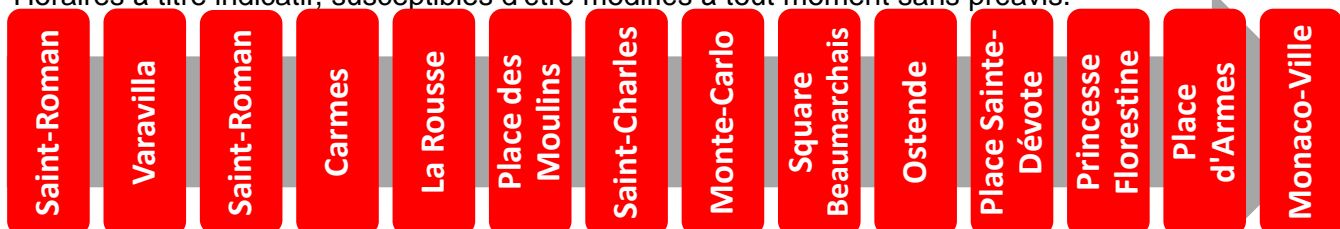

1

vers Monaco-Ville

Arrêt : Princesse Florestine

Lundi au vendredi																
Heure	6	7	8	9	10	11	12	13	14	15	16	17	18	19	20	21
Minute		06	Un bus toutes les 10 minutes Consultez les horaires en temps réel aux arrêts 											00	04	28
		27												09	19	
		36												18	38	
		45												28	57	
		54												38	51	

Samedi																
Heure	6	7	8	9	10	11	12	13	14	15	16	17	18	19	20	21
Minute		09	12	05	02	14	12	07	04	11	00	08	15	02	07	
		35	30	23	20	34	30	26	22	28	17	25	32	22	28	
		54	46	42	38	53	49	45	39	43	33	42	49	47	57	

Dimanche et férié																
Heure	6	7	8	9	10	11	12	13	14	15	16	17	18	19	20	21
Minute		31	18	00	07	14	20	06	15	15	17	16	16	15	13	15
		58	37	22	29	36	45	29	35	36	36	36	35	44	44	

Horaires à titre indicatif, susceptibles d'être modifiés à tout moment sans préavis.

Validité : à partir du 5 juin 2018

Plus d'informations
sur www.cam.mc ou au 97 70 22 22