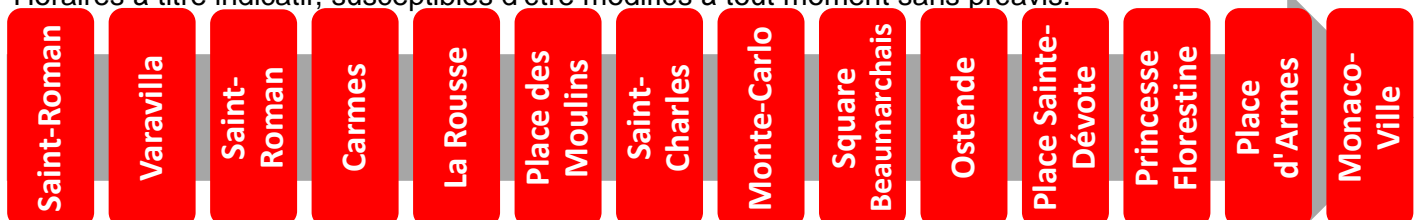

1

vers Monaco-Ville

Arrêt : Place d'Armes

Lundi au vendredi																
Heure	6	7	8	9	10	11	12	13	14	15	16	17	18	19	20	21
Minute		07	Un bus toutes les 10 minutes Consultez les horaires en temps réel aux arrêts 											01	05	29
		28												10	21	
		37												19	39	
		46												29	59	
		55												40		
														52		

Samedi																
Heure	6	7	8	9	10	11	12	13	14	15	16	17	18	19	20	21
Minute		10	13	06	11	15	04	08	03	15	06	15	06	10	08	03
		36	31	22	27	31	19	25	23	32	24	32	21	25	37	21
		57	49	38	43	48	37	45	41	49	41	49	38	42		
			54	59		50			59		57		55			

Dimanche et férié																
Heure	6	7	8	9	10	11	12	13	14	15	16	17	18	19	20	21
Minute		32	19	01	08	15	21	07	16	16	18	17	17	16	14	16
		59	38	23	30	37	46	30	36	37	37	37	36	45	45	
			46	52	59		53	56	57	57	57	56				

Horaires à titre indicatif, susceptibles d'être modifiés à tout moment sans préavis.

Validité : à partir du 5 juin 2018

Plus d'informations
sur www.cam.mc ou au 97 70 22 22