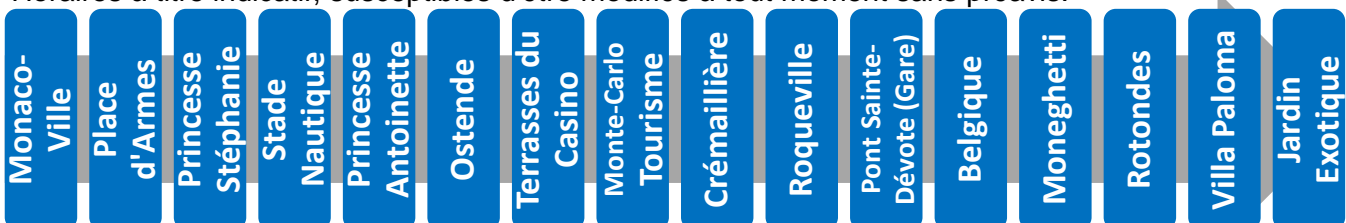

2 vers Jardin Exotique

Arrêt : Moneghetti

Lundi au vendredi																
Heure	6	7	8	9	10	11	12	13	14	15	16	17	18	19	20	21
Minute		02	Un bus toutes les 10 minutes Consultez les horaires en temps réel aux arrêts 											00	11	
		18												11	31	
		30												25	56	
		42												39		
		52												55		

Samedi																
Heure	6	7	8	9	10	11	12	13	14	15	16	17	18	19	20	21
Minute		08	06	09	13	01	05	15	10	00	08	16	07	12	04	
		31	22	25	29	17	22	34	28	16	25	32	23	40	31	
		48	38	41	45	33	38	52	44	34	42	50	40		58	
		54	57		49	55				51	59		56			

Dimanche et férié																
Heure	6	7	8	9	10	11	12	13	14	15	16	17	18	19	20	21
Minute		31	12	16	00	06	13	21	06	04	04	04	04	12	10	
		52	32	38	22	28	36	44	24	24	24	24	24	39	39	
			54		44	50	58		44	44	44	44	44			

Horaires à titre indicatif, susceptibles d'être modifiés à tout moment sans préavis.

Validité : à partir du 5 juin 2018

Plus d'informations
sur www.cam.mc ou au 97 70 22 22