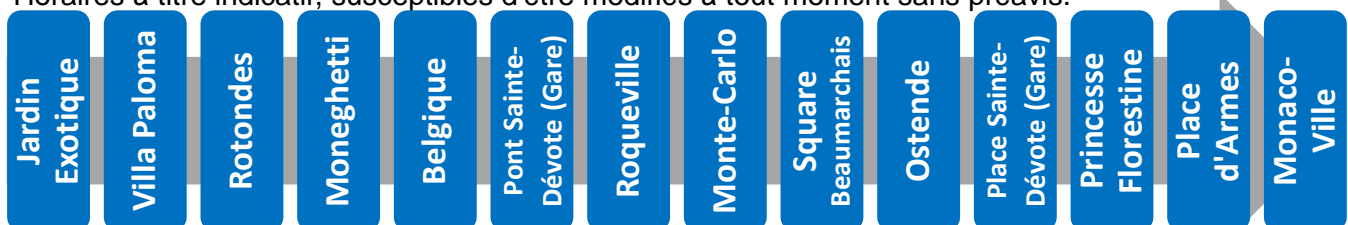

2 vers Monaco-Ville

Arrêt : Princesse Florestine

Lundi au vendredi																
Heure	6	7	8	9	10	11	12	13	14	15	16	17	18	19	20	21
Minute		20	Un bus toutes les 10 minutes Consultez les horaires en temps réel aux arrêts 											00	02	14
		36												08	17	
		49												16	33	
														23	52	
														37	47	

Samedi																
Heure	6	7	8	9	10	11	12	13	14	15	16	17	18	19	20	21
Minute		25	06	13	06	10	15	00	17	10	00	08	17	04	22	17
		48	23	30	22	26	31	19	35	26	18	25	34	19	48	
			40	49	38	43	47	37	53	42	35	43	48	34		
			57		54	59		56				52	59	59		

Dimanche et férié																
Heure	6	7	8	9	10	11	12	13	14	15	16	17	18	19	20	21
Minute		48	12	12	00	06	13	21	07	09	09	10	10	09	02	08
			32	35	22	28	35	44	29	29	29	30	30	30	33	
			51		45	51	58		47	49	49	50	50			

Horaires à titre indicatif, susceptibles d'être modifiés à tout moment sans préavis.

Validité : à partir du 5 juin 2018

Plus d'informations
sur www.cam.mc ou au 97 70 22 22