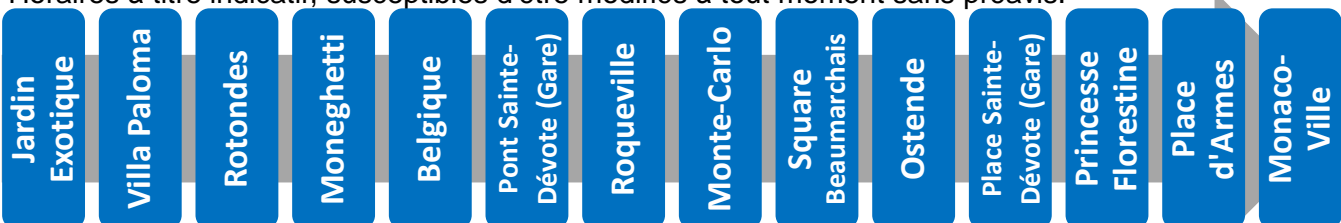

2 vers Monaco-Ville

Arrêt : Roqueville

Lundi au vendredi																
Heure	6	7	8	9	10	11	12	13	14	15	16	17	18	19	20	21
Minute		16	Un bus toutes les 10 minutes Consultez les horaires en temps réel aux arrêts 											04	13	10
		32												12	29	
		45												19	48	
		58												33	43	
														58		

Samedi																
Heure	6	7	8	9	10	11	12	13	14	15	16	17	18	19	20	21
Minute		21	02	09	02	06	11	15	13	06	14	04	13	00	18	13
		44	19	26	18	22	27	33	31	22	31	21	30	15	44	
			36	45	34	39	43	52	49	38	48	39	44	30		
			53		50	55	56			56		55		55		

Dimanche et férié																
Heure	6	7	8	9	10	11	12	13	14	15	16	17	18	19	20	21
Minute		44	08	08	18	02	09	17	03	05	05	06	06	05	29	04
			28	31	41	24	31	40	25	25	25	26	26	26		
			47	56		47	54		43	45	45	46	46	58		

Horaires à titre indicatif, susceptibles d'être modifiés à tout moment sans préavis.

Validité : à partir du 5 juin 2018

Plus d'informations
sur www.cam.mc ou au 97 70 22 22