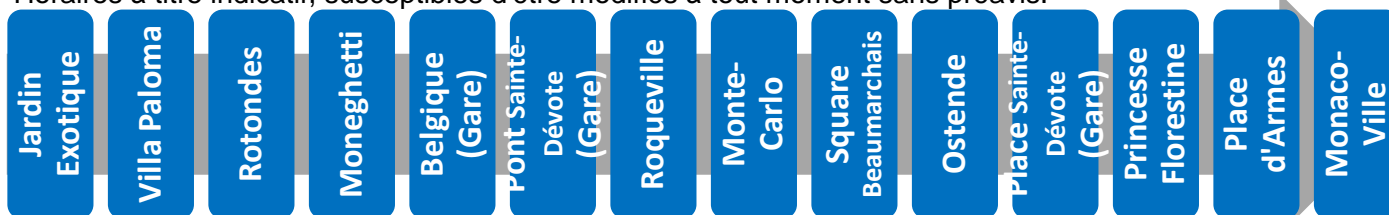

2 vers Monaco-Ville

Arrêt : Roqueville

Lundi au vendredi																
Heure	6	7	8	9	10	11	12	13	14	15	16	17	18	19	20	21
Minute		17	07	06	06	06	06	06	06	06	08	08	09	04	10	21
		32	16	16	16	16	16	15	16	16	18	18	19	13	30	
		44	26	26	26	26	26	25	26	26	28	28	29	25	50	
		56	36	36	36	36	36	35	36	36	38	38	39	32		
			46	46	46	46	46	45	46	48	48	49	50	40		
		56	56	56	56	56	55	56	58	58	59	57	53			

Samedi																
Heure	6	7	8	9	10	11	12	13	14	15	16	17	18	19	20	21
Minute		20	11	12	00	05	16	04	08	12	00	03	08	00	01	05
		41	26	28	16	21	32	20	24	28	11	19	24	18	20	
		56	41	44	32	38	48	36	40	44	26	35	42	31	44	
			56		48	55		52	56		47	51		49		

Dimanche et férié																
Heure	6	7	8	9	10	11	12	13	14	15	16	17	18	19	20	21
Minute		41	05	06	06	06	06	06	12	12	12	12	12	06	05	05
			25	26	26	26	26	26	32	32	32	32	32	26	22	
			45	46	46	46	46	46	52	52	52	52	52	46	44	

Horaires à titre indicatif, susceptibles d'être modifiés à tout moment sans préavis.

Validité : à partir du 05 janvier 2015

Plus d'informations
sur www.cam.mc ou au 97 70 22 22