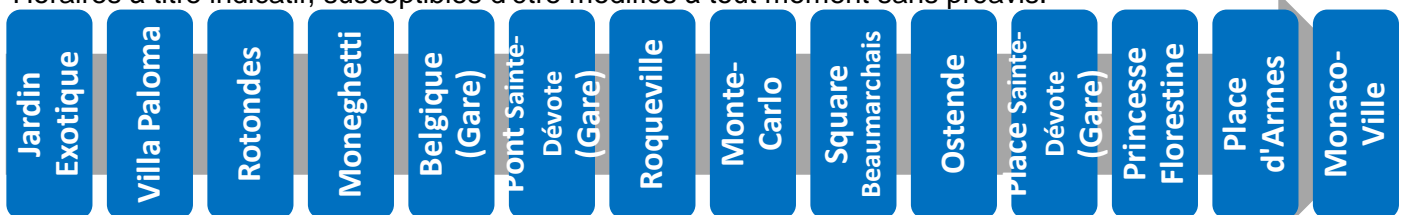

2 vers Monaco-Ville

Arrêt : Jardin Exotique

Lundi au vendredi																
Heure	6	7	8	9	10	11	12	13	14	15	16	17	18	19	20	21
Minute		12	02	01	01	01	01	01	01	01	03	03	04	08	05	16
		27	11	11	11	11	11	10	11	11	13	13	14	20	25	
		39	21	21	21	21	21	20	21	21	23	23	24	27	45	
		51	31	31	31	31	31	30	31	31	33	33	34	35		
			41	41	41	41	41	40	41	43	43	44	45	48		
		51	51	51	51	51	50	51	53	53	54	52	59			

Samedi																
Heure	6	7	8	9	10	11	12	13	14	15	16	17	18	19	20	21
Minute		15	06	07	11	00	11	15	03	07	06	14	03	13	15	00
		36	21	23	27	16	27	31	19	23	21	30	19	26	39	
		51	36	39	43	33	43	47	35	39	42	46	37	44		
			51	55		50	59		51	55	58		55	56		

Dimanche et férié																
Heure	6	7	8	9	10	11	12	13	14	15	16	17	18	19	20	21
Minute		36	00	01	01	01	01	01	07	07	07	07	07	01	00	00
			20	21	21	21	21	21	27	27	27	27	27	21	17	
			40	41	41	41	41	41	47	47	47	47	47	41	39	

Horaires à titre indicatif, susceptibles d'être modifiés à tout moment sans préavis.

Validité : à partir du 05 janvier 2015

Plus d'informations
sur www.cam.mc ou au 97 70 22 22