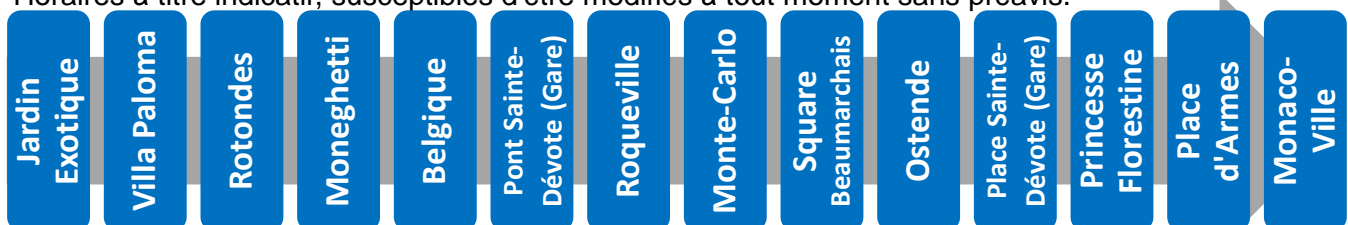

2 vers Monaco-Ville

Arrêt : Belgique

Lundi au vendredi																	
Heure	6	7	8	9	10	11	12	13	14	15	16	17	18	19	20	21	
Minute		14	Un bus toutes les 10 minutes Consultez les horaires en temps réel aux arrêts 												02	11	08
		30													10	27	
		43													17	46	
		56													31	41	
															56		

Samedi																
Heure	6	7	8	9	10	11	12	13	14	15	16	17	18	19	20	21
Minute		19	00	07	00	04	09	13	11	04	12	02	11	13	16	11
		42	17	24	16	20	25	31	29	20	29	19	28	28	42	
			34	43	32	37	41	50	47	36	46	37	42	53		
			51		48	53	54			54		53	58			

Dimanche et férié																
Heure	6	7	8	9	10	11	12	13	14	15	16	17	18	19	20	21
Minute		42	06	06	16	00	07	15	01	03	03	04	04	03	27	02
			26	29	39	22	29	38	23	23	23	24	24	24		
			45	54		45	52		41	43	43	44	44	56		

Horaires à titre indicatif, susceptibles d'être modifiés à tout moment sans préavis.

Validité : à partir du 5 juin 2018

Plus d'informations
sur www.cam.mc ou au 97 70 22 22