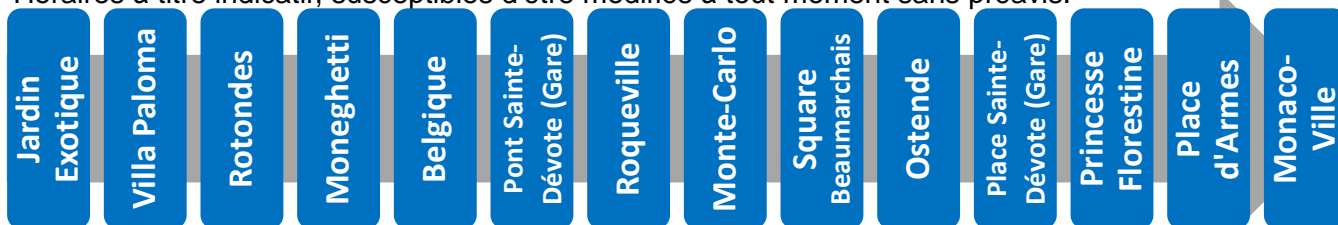

2 vers Monaco-Ville

Arrêt : Rotondes

Lundi au vendredi																
Heure	6	7	8	9	10	11	12	13	14	15	16	17	18	19	20	21
Minute		13	Un bus toutes les 10 minutes Consultez les horaires en temps réel aux arrêts 											01	10	07
		29												09	26	
		42												16	45	
		55												30	40	
														55		

Samedi																
Heure	6	7	8	9	10	11	12	13	14	15	16	17	18	19	20	21
Minute		18	16	06	15	03	08	12	10	03	11	01	10	12	15	10
		41	33	23	31	19	24	30	28	19	28	18	27	27	41	
		59	50	42	47	36	40	49	46	35	45	36	41	52		
				59		52	53			53		52	57			

Dimanche et férié																
Heure	6	7	8	9	10	11	12	13	14	15	16	17	18	19	20	21
Minute		41	05	05	15	21	06	14	00	02	02	03	03	02	26	01
			25	28	38	44	28	37	22	22	22	23	23	23		
			44	53	59		51		40	42	42	43	43	55		

Horaires à titre indicatif, susceptibles d'être modifiés à tout moment sans préavis.

Validité : à partir du 5 juin 2018

Plus d'informations
sur www.cam.mc ou au 97 70 22 22