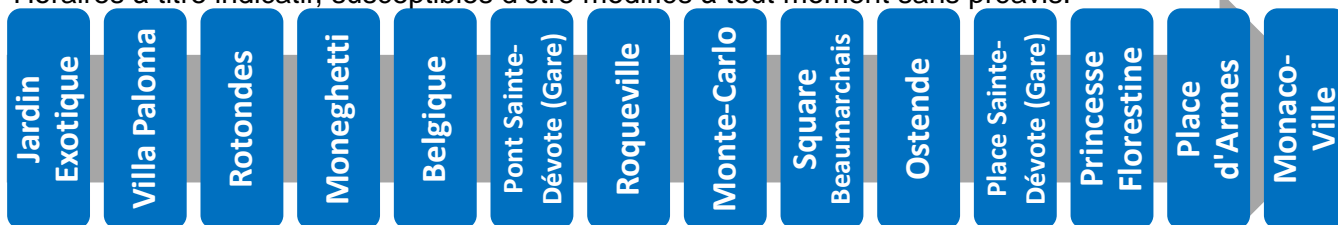

2 vers Monaco-Ville

Arrêt : Moneghetti

Lundi au vendredi																
Heure	6	7	8	9	10	11	12	13	14	15	16	17	18	19	20	21
Minute		13	Un bus toutes les 10 minutes Consultez les horaires en temps réel aux arrêts 											01	10	07
		29												09	26	
		42												16	45	
		55												30	40	
														55		

Samedi																
Heure	6	7	8	9	10	11	12	13	14	15	16	17	18	19	20	21
Minute		18	16	06	15	03	08	12	10	03	11	01	10	12	15	10
		41	33	23	31	19	24	30	28	19	28	18	27	27	41	
		59	50	42	47	36	40	49	46	35	45	36	41	52		
				59		52	53			53		52	57			

Dimanche et férié																
Heure	6	7	8	9	10	11	12	13	14	15	16	17	18	19	20	21
Minute		41	05	05	15	21	06	14	00	02	02	03	03	02	26	01
			25	28	38	44	28	37	22	22	22	23	23	23		
			44	53	59		51		40	42	42	43	43	55		

Horaires à titre indicatif, susceptibles d'être modifiés à tout moment sans préavis.

Validité : à partir du 5 juin 2018

Plus d'informations
sur www.cam.mc ou au 97 70 22 22