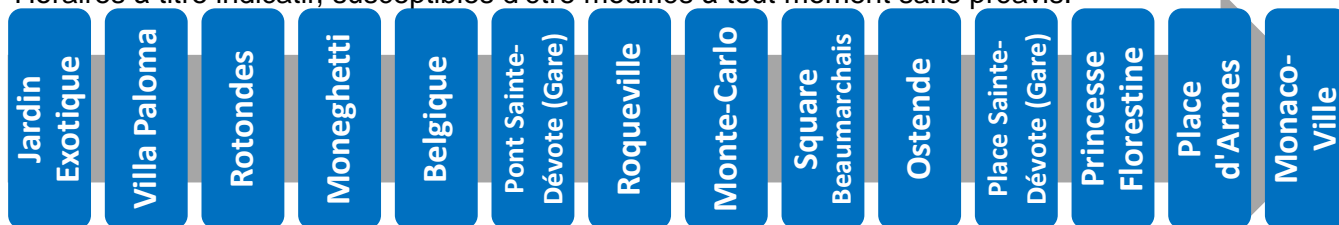

2 vers Monaco-Ville

Arrêt : Ostende

Lundi au vendredi																
Heure	6	7	8	9	10	11	12	13	14	15	16	17	18	19	20	21
Minute		19	Un bus toutes les 10 minutes Consultez les horaires en temps réel aux arrêts 											07	01	13
		35												15	16	
		48												22	32	
														36	51	
														46		

Samedi																
Heure	6	7	8	9	10	11	12	13	14	15	16	17	18	19	20	21
Minute		24	05	12	05	09	14	18	16	09	17	07	16	03	21	16
		47	22	29	21	25	30	36	34	25	34	24	33	18	47	
			39	48	37	42	46	55	52	41	51	42	47	33		
			56		53	58	59			59		58		58		

Dimanche et férié																
Heure	6	7	8	9	10	11	12	13	14	15	16	17	18	19	20	21
Minute		47	11	11	21	05	12	20	06	08	08	09	09	08	01	07
			31	34	44	27	34	43	28	28	28	29	29	29	32	
			50	59		50	57		46	48	48	49	49			

Horaires à titre indicatif, susceptibles d'être modifiés à tout moment sans préavis.

Validité : à partir du 5 juin 2018

Plus d'informations
sur www.cam.mc ou au 97 70 22 22