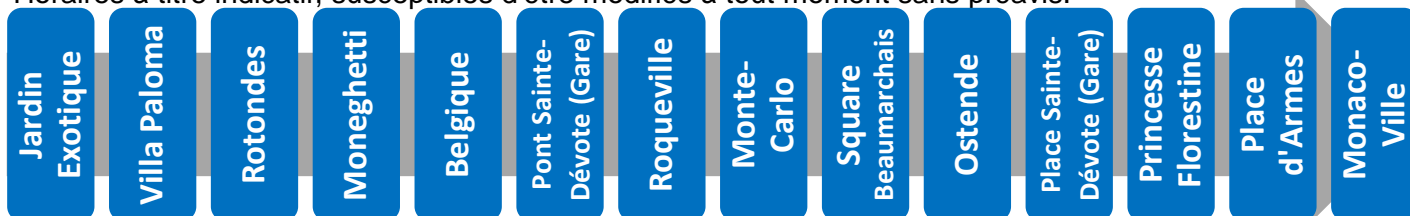

2 vers Monaco-Ville

Arrêt : Jardin Exotique

Lundi au vendredi																
Heure	6	7	8	9	10	11	12	13	14	15	16	17	18	19	20	21
Minute		11	Un bus toutes les 10 minutes Consultez les horaires en temps réel aux arrêts 											07	08	05
		27												14	24	
		40												28	43	
		53												38	53	

Samedi																
Heure	6	7	8	9	10	11	12	13	14	15	16	17	18	19	20	21
Minute		16	14	04	13	01	06	10	08	01	09	16	08	10	13	08
		39	31	21	29	17	22	28	26	17	26	34	25	25	39	
		57	48	40	45	34	38	47	44	33	43	50	39	50		
			57	57	50	51				51	59		55			

Dimanche et férié																
Heure	6	7	8	9	10	11	12	13	14	15	16	17	18	19	20	21
Minute		39	03	03	13	19	04	12	20	00	00	01	01	00	24	
			23	26	36	42	26	35	38	20	20	21	21	21	59	
			42	51	57		49	58		40	40	41	41	53		

Horaires à titre indicatif, susceptibles d'être modifiés à tout moment sans préavis.

Validité : à partir du 5 juin 2018

Plus d'informations
sur www.cam.mc ou au 97 70 22 22