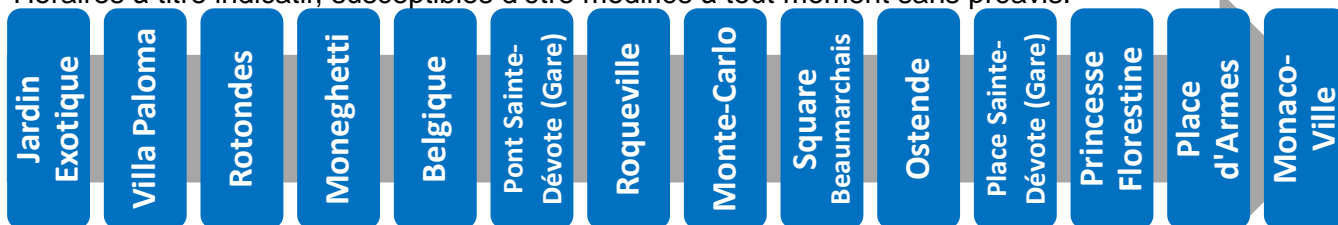

2 vers Monaco-Ville

Arrêt : Square Beaumarchais

Lundi au vendredi																
Heure	6	7	8	9	10	11	12	13	14	15	16	17	18	19	20	21
Minute		18	Un bus toutes les 10 minutes Consultez les horaires en temps réel aux arrêts 											06	00	12
		34												14	15	
		47												21	31	
														35	50	
														45		

Samedi																
Heure	6	7	8	9	10	11	12	13	14	15	16	17	18	19	20	21
Minute		23	04	11	04	08	13	17	15	08	16	06	15	02	20	15
		46	21	28	20	24	29	35	33	24	33	23	32	17	46	
			38	47	36	41	45	54	51	40	50	41	46	32		
			55		52	57	58			58		57		57		

Dimanche et férié																
Heure	6	7	8	9	10	11	12	13	14	15	16	17	18	19	20	21
Minute		46	10	10	20	04	11	19	05	07	07	08	08	07	00	06
			30	33	43	26	33	42	27	27	27	28	28	28	31	
			49	58		49	56		45	47	47	48	48			

Horaires à titre indicatif, susceptibles d'être modifiés à tout moment sans préavis.

Validité : à partir du 5 juin 2018

Plus d'informations
sur www.cam.mc ou au 97 70 22 22