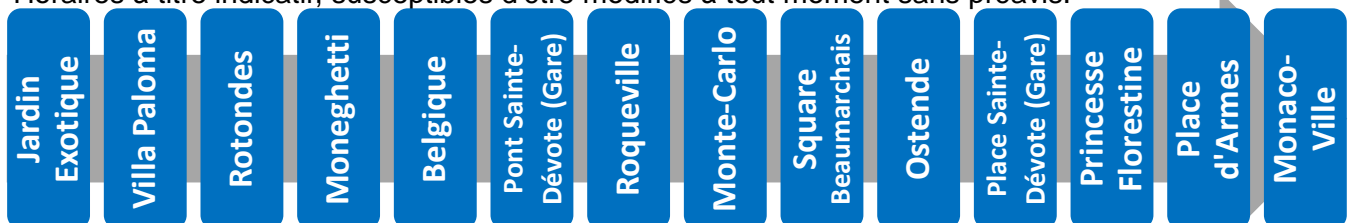

2 vers Monaco-Ville

Arrêt : Pont Sainte-Dévote

Lundi au vendredi																
Heure	6	7	8	9	10	11	12	13	14	15	16	17	18	19	20	21
Minute		15	Un bus toutes les 10 minutes Consultez les horaires en temps réel aux arrêts 											03	12	09
		31												11	28	
		44												18	47	
		57												32	42	
														57		

Samedi																
Heure	6	7	8	9	10	11	12	13	14	15	16	17	18	19	20	21
Minute		20	01	08	01	05	10	14	12	05	13	03	12	14	17	12
		43	18	25	17	21	26	32	30	21	30	20	29	29	43	
			35	44	33	38	42	51	48	37	47	38	43	54		
			52		49	54	55			55		54	59			

Dimanche et férié																
Heure	6	7	8	9	10	11	12	13	14	15	16	17	18	19	20	21
Minute		43	07	07	17	01	08	16	02	04	04	05	05	04	28	03
			27	30	40	23	30	39	24	24	24	25	25	25		
			46	55		46	53		42	44	44	45	45	57		

Horaires à titre indicatif, susceptibles d'être modifiés à tout moment sans préavis.

Validité : à partir du 5 juin 2018

Plus d'informations
sur www.cam.mc ou au 97 70 22 22