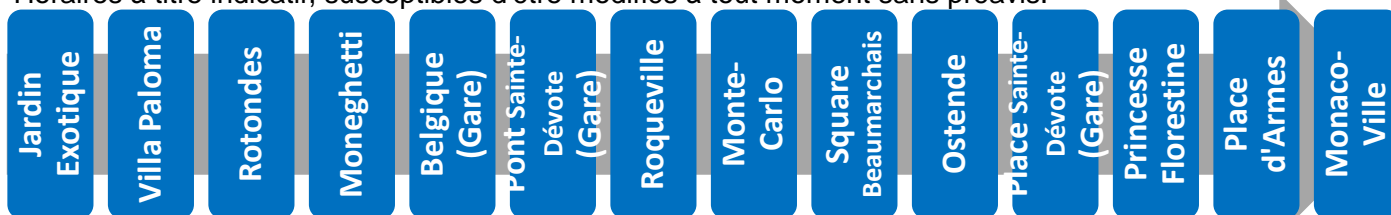

2 vers Monaco-Ville

Arrêt : Ostende

Lundi au vendredi																
Heure	6	7	8	9	10	11	12	13	14	15	16	17	18	19	20	21
Minute		20	10	09	09	09	09	09	09	09	01	01	02	00	13	24
		35	19	19	19	19	19	18	19	19	11	11	12	07	33	
		47	29	29	29	29	29	28	29	29	21	21	22	16	53	
		59	39	39	39	39	39	38	39	39	31	31	32	28		
			49	49	49	49	49	48	49	51	41	41	42	35		
		59	59	59	59	59	58	59			51	52	53	43		
														56		

Samedi																
Heure	6	7	8	9	10	11	12	13	14	15	16	17	18	19	20	21
Minute		23	14	15	03	08	19	07	11	15	03	06	11	03	04	08
		44	29	31	19	24	35	23	27	31	14	22	27	21	23	
		59	44	47	35	41	51	39	43	47	29	38	45	34	47	
			59		51	58		55	59		50	54		52		

Dimanche et férié																
Heure	6	7	8	9	10	11	12	13	14	15	16	17	18	19	20	21
Minute		44	08	09	09	09	09	09	15	15	15	15	15	09	08	08
			28	29	29	29	29	29	35	35	35	35	35	29	25	
			48	49	49	49	49	49	55	55	55	55	55	49	47	

Horaires à titre indicatif, susceptibles d'être modifiés à tout moment sans préavis.

Validité : à partir du 05 janvier 2015

Plus d'informations
sur www.cam.mc ou au 97 70 22 22