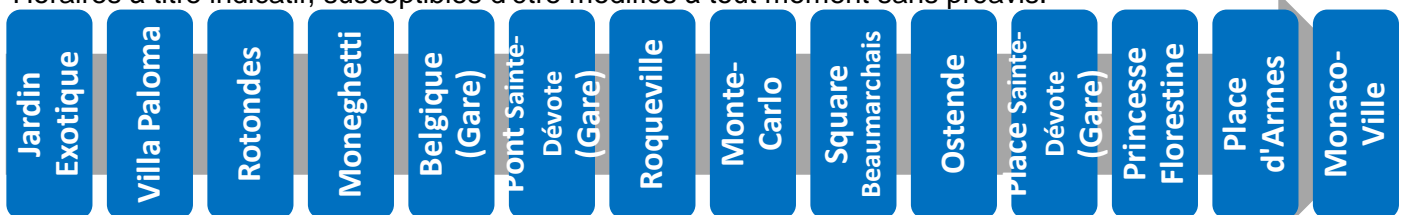

2 vers Monaco-Ville

Arrêt : Square Beaumarchais

Lundi au vendredi																
Heure	6	7	8	9	10	11	12	13	14	15	16	17	18	19	20	21
Minute		19	09	08	08	08	08	08	08	08	00	00	01	06	12	23
		34	18	18	18	18	18	17	18	18	10	10	11	15	32	
		46	28	28	28	28	28	27	28	28	20	20	21	27	52	
		58	38	38	38	38	38	37	38	38	30	30	31	34		
			48	48	48	48	48	47	48	50	40	40	41	42		
		58	58	58	58	58	57	58		50	51	52	55			
													59			

Samedi																	
Heure	6	7	8	9	10	11	12	13	14	15	16	17	18	19	20	21	
Minute		22	13	14	02	07	18	06	10	14	02	05	10	02	03	07	
		43	28	30	18	23	34	22	26	30	13	21	26	20	22		
		58	43	46	34	40	50	38	42	46	28	37	44	33	46		
			58		50	57		54	58		49	53		51			

Dimanche et férié																
Heure	6	7	8	9	10	11	12	13	14	15	16	17	18	19	20	21
Minute		43	07	08	08	08	08	08	14	14	14	14	14	08	07	07
			27	28	28	28	28	28	34	34	34	34	34	28	24	
			47	48	48	48	48	48	54	54	54	54	54	48	46	

Horaires à titre indicatif, susceptibles d'être modifiés à tout moment sans préavis.

Validité : à partir du 05 janvier 2015

Plus d'informations
sur www.cam.mc ou au 97 70 22 22