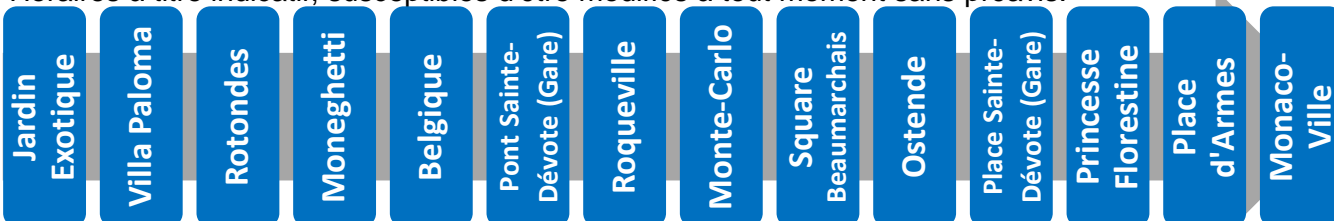

2 vers Monaco-Ville

Arrêt : Monte-Carlo

Lundi au vendredi																
Heure	6	7	8	9	10	11	12	13	14	15	16	17	18	19	20	21
Minute		17	Un bus toutes les 10 minutes Consultez les horaires en temps réel aux arrêts 											05	14	11
		33												13	30	
		46												20	49	
		59												34	44	
														59		

Samedi																
Heure	6	7	8	9	10	11	12	13	14	15	16	17	18	19	20	21
Minute		22	03	10	03	07	12	16	14	07	15	05	14	01	19	14
		45	20	27	19	23	28	34	32	23	32	22	31	16	45	
			37	46	35	40	44	53	50	39	49	40	45	31		
			54		51	56	57			57		56		56		

Dimanche et férié																
Heure	6	7	8	9	10	11	12	13	14	15	16	17	18	19	20	21
Minute		45	09	09	19	03	10	18	04	06	06	07	07	06	30	05
			29	32	42	25	32	41	26	26	26	27	27	27		
			48	57		48	55		44	46	46	47	47	59		

Horaires à titre indicatif, susceptibles d'être modifiés à tout moment sans préavis.

Validité : à partir du 5 juin 2018

Plus d'informations
sur www.cam.mc ou au 97 70 22 22