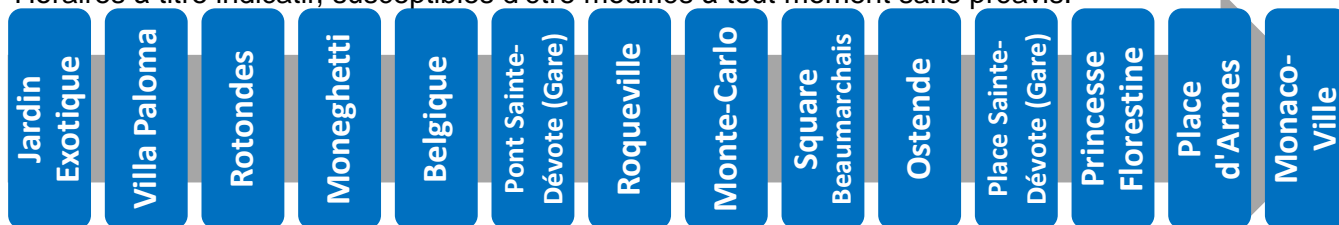

2 vers Monaco-Ville

Arrêt : Villa Paloma

Lundi au vendredi																
Heure	6	7	8	9	10	11	12	13	14	15	16	17	18	19	20	21
Minute		11	Un bus toutes les 10 minutes Consultez les horaires en temps réel aux arrêts 											07	08	05
		27												14	24	
		40												28	43	
		53												38	53	

Samedi																
Heure	6	7	8	9	10	11	12	13	14	15	16	17	18	19	20	21
Minute		16	14	04	13	01	06	10	08	01	09	16	08	10	13	08
		39	31	21	29	17	22	28	26	17	26	34	25	25	39	
		57	48	40	45	34	38	47	44	33	43	50	39	50		
			57	57	50	51				51	59		55			

Dimanche et férié																
Heure	6	7	8	9	10	11	12	13	14	15	16	17	18	19	20	21
Minute		39	03	03	13	19	04	12	20	00	00	01	01	00	24	
			23	26	36	42	26	35	38	20	20	21	21	21	59	
			42	51	57		49	58		40	40	41	41	53		

Horaires à titre indicatif, susceptibles d'être modifiés à tout moment sans préavis.

Validité : à partir du 5 juin 2018

Plus d'informations
sur www.cam.mc ou au 97 70 22 22