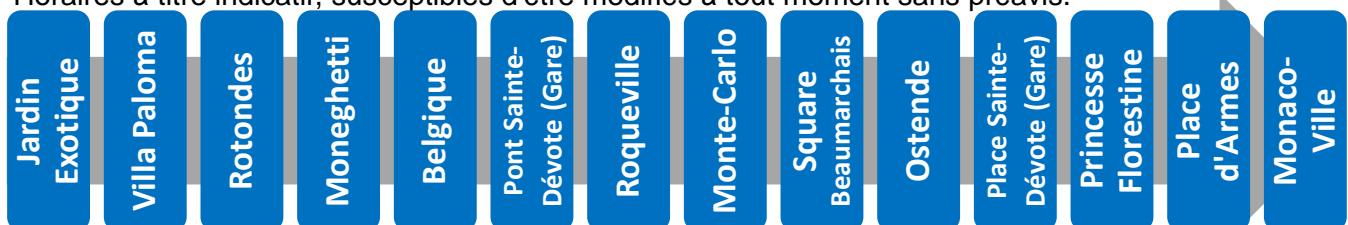

2 vers Monaco-Ville

Arrêt : Place Sainte-Dévote

Lundi au vendredi																
Heure	6	7	8	9	10	11	12	13	14	15	16	17	18	19	20	21
Minute		19	Un bus toutes les 10 minutes Consultez les horaires en temps réel aux arrêts 											07	01	13
		35												15	16	
		48												22	32	
														36	51	
														46		

Samedi																
Heure	6	7	8	9	10	11	12	13	14	15	16	17	18	19	20	21
Minute		24	05	12	05	09	14	18	16	09	17	07	16	03	21	16
		47	22	29	21	25	30	36	34	25	34	24	33	18	47	
			39	48	37	42	46	55	52	41	51	42	47	33		
			56		53	58	59			59		58		58		

Dimanche et férié																
Heure	6	7	8	9	10	11	12	13	14	15	16	17	18	19	20	21
Minute		47	11	11	21	05	12	20	06	08	08	09	09	08	01	07
			31	34	44	27	34	43	28	28	28	29	29	29	32	
			50	59		50	57		46	48	48	49	49			

Horaires à titre indicatif, susceptibles d'être modifiés à tout moment sans préavis.

Validité : à partir du 5 juin 2018

Plus d'informations
sur www.cam.mc ou au 97 70 22 22