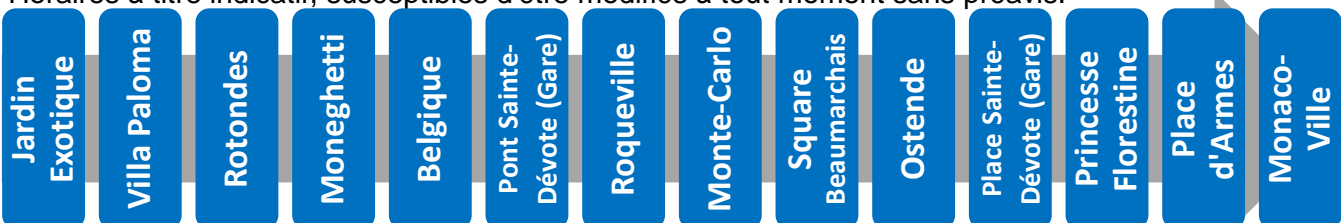

2 vers Monaco-Ville

Arrêt : Place d'Armes

Lundi au vendredi																
Heure	6	7	8	9	10	11	12	13	14	15	16	17	18	19	20	21
Minute		21	Un bus toutes les 10 minutes Consultez les horaires en temps réel aux arrêts 											01	03	15
		37												09	18	
		50												17	34	
														24	53	
														38		
		48														

Samedi																
Heure	6	7	8	9	10	11	12	13	14	15	16	17	18	19	20	21
Minute		26	07	14	07	11	00	01	18	11	01	09	00	05	00	18
		49	24	31	23	27	16	20	36	27	19	26	18	20	23	
			41	50	39	44	32	38	54	43	36	44	35	35	49	
			58		55		48	57				53		49		

Dimanche et férié																
Heure	6	7	8	9	10	11	12	13	14	15	16	17	18	19	20	21
Minute		49	13	13	01	07	14	22	08	10	10	11	11	10	03	09
			33	36	23	29	36	45	30	30	30	31	31	31	34	
			52		46	52	59		48	50	50	51	51			

Horaires à titre indicatif, susceptibles d'être modifiés à tout moment sans préavis.

Validité : à partir du 5 juin 2018

Plus d'informations
sur www.cam.mc ou au 97 70 22 22