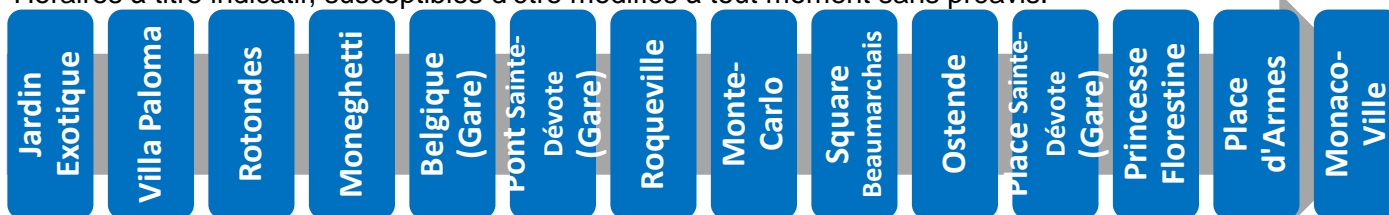

2 vers Monaco-Ville

Arrêt : Princesse Florestine

Lundi au vendredi																	
Heure	6	7	8	9	10	11	12	13	14	15	16	17	18	19	20	21	
Minute		21	00	00	00	00	00	00	10	00	02	02	03	01	14	25	
		36	11	10	10	10	10	10	20	10	12	12	13	08	34		
		48	20	20	20	20	20	19	30	20	22	22	23	17	54		
			30	30	30	30	30	29	40	30	32	32	33	29			
			40	40	40	40	40	39	50	40	42	42	43	36			
			50	50	50	50	50	49	59		52	52	53	54	44	57	

Samedi																
Heure	6	7	8	9	10	11	12	13	14	15	16	17	18	19	20	21
Minute		24	00	00	04	09	20	08	12	00	04	07	12	04	05	09
		45	15	16	20	25	36	24	28	16	15	23	28	22	24	
			30	32	36	42	52	40	44	32	30	39	46	35	48	
			45	48	52	59		56		48	51	55		53		

Dimanche et férié																
Heure	6	7	8	9	10	11	12	13	14	15	16	17	18	19	20	21
Minute		45	09	10	10	10	10	10	16	16	16	16	16	10	09	09
			29	30	30	30	30	30	36	36	36	36	36	30	26	
			49	50	50	50	50	50	56	56	56	56	56	50	48	

Horaires à titre indicatif, susceptibles d'être modifiés à tout moment sans préavis.

Validité : à partir du 05 janvier 2015

Plus d'informations
sur www.cam.mc ou au 97 70 22 22