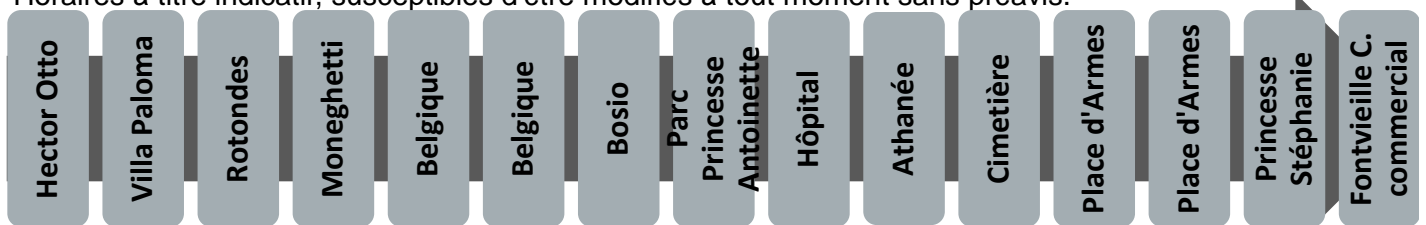

3 vers Fontvieille

Arrêt : Moneghetti

Lundi au vendredi																
Heure	6	7	8	9	10	11	12	13	14	15	16	17	18	19	20	21
Minute		47	03	00	15	12	10	05	16	11	08	06	03	14	02	
			21	20	35	31	28	23	34	30	27	25	22	32		
			41	38	53	50	47	40	53	49	46	44	41			
			57				58					57				

Samedi																
Heure	6	7	8	9	10	11	12	13	14	15	16	17	18	19	20	21
Minute			22	08	23	16	08	21	08	24	16	09	00	14		
				32	49	42	33		33	51	42	33	24	57		
				57					59							

Dimanche et férié																
Heure	6	7	8	9	10	11	12	13	14	15	16	17	18	19	20	21
Minute			22	08	23	16	08	21	08	24	16	09	00	14		
				32	49	42	33		33	51	42	33	24	57		
				57					59							

Horaires à titre indicatif, susceptibles d'être modifiés à tout moment sans préavis.

Validité : à partir du 5 juin 2018

Plus d'informations
sur www.cam.mc ou au 97 70 22 22