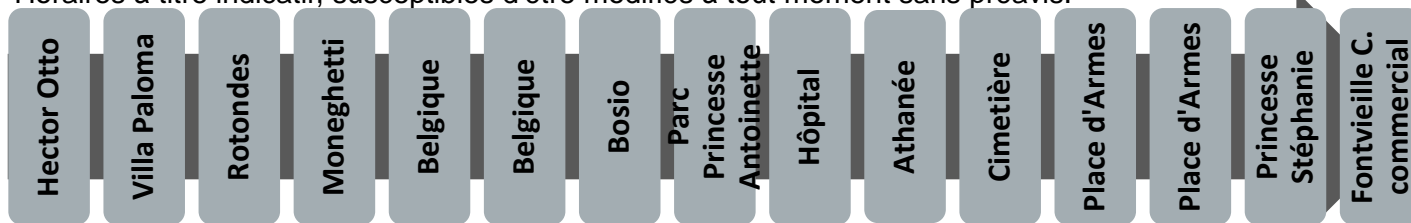

3 vers Fontvieille

Arrêt : Place d'Armes

Lundi au vendredi																
Heure	6	7	8	9	10	11	12	13	14	15	16	17	18	19	20	21
Minute			01	14	11	07	04	01	12	07	03	00	17	11	16	
			17	34	29	26	24	19	30	25	22	20	36	28		
			35	52	49	45	42	37	48	44	41	39	55	46		
			55					54				58				

Samedi																
Heure	6	7	8	9	10	11	12	13	14	15	16	17	18	19	20	21
Minute			36	22	11	03	22	35	22	13	05	23	14	28	11	
				46	37	30	47		47	38	30	47	38			
						56					56					

Dimanche et férié																
Heure	6	7	8	9	10	11	12	13	14	15	16	17	18	19	20	21
Minute			36	22	11	03	22	35	22	13	05	23	14	28	11	
				46	37	30	47		47	38	30	47	38			
						56					56					

Horaires à titre indicatif, susceptibles d'être modifiés à tout moment sans préavis.

Validité : à partir du 5 juin 2018

Plus d'informations
sur www.cam.mc ou au 97 70 22 22