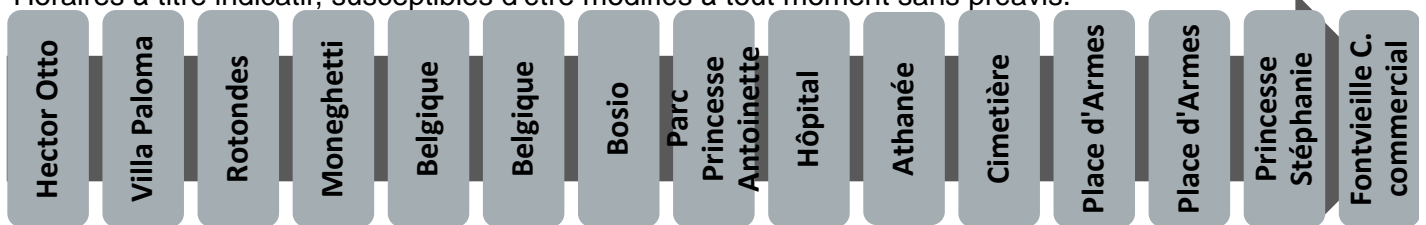

3 vers Fontvieille

Arrêt : Parc Princesse Antoinette

Lundi au vendredi																
Heure	6	7	8	9	10	11	12	13	14	15	16	17	18	19	20	21
Minute		51	07	04	01	16	14	09	02	15	12	10	07	01	06	
			25	24	19	35	32	27	20	34	31	29	26	18		
			45	42	39	54	51	44	38	53	50	48	45	36		
					57				57							

Samedi																
Heure	6	7	8	9	10	11	12	13	14	15	16	17	18	19	20	21
Minute			26	12	01	20	12	25	12	03	20	13	04	18	01	
				36	27	46	37		37	28	46	37	28			
					53					55						

Dimanche et férié																
Heure	6	7	8	9	10	11	12	13	14	15	16	17	18	19	20	21
Minute			26	12	01	20	12	25	12	03	20	13	04	18	01	
				36	27	46	37		37	28	46	37	28			
					53					55						

Horaires à titre indicatif, susceptibles d'être modifiés à tout moment sans préavis.

Validité : à partir du 5 juin 2018

Plus d'informations
sur www.cam.mc ou au 97 70 22 22