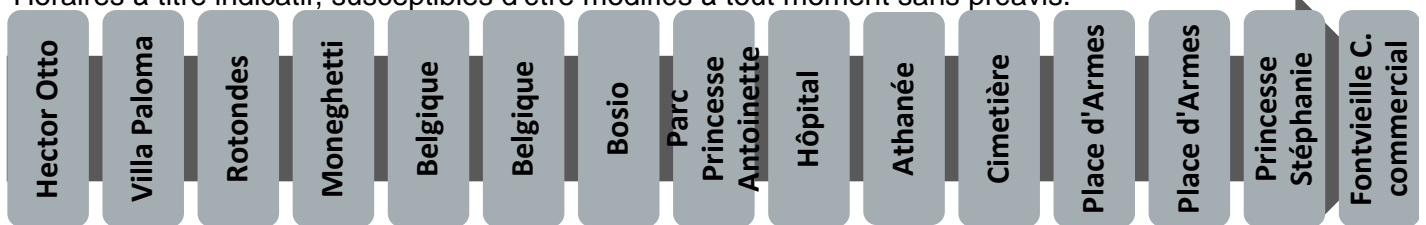

3 vers Fontvieille

Arrêt : Villa Paloma

Lundi au vendredi																
Heure	6	7	8	9	10	11	12	13	14	15	16	17	18	19	20	21
Minute		46	02	19	14	11	09	04	15	10	07	05	02	13	01	
			20	37	34	30	27	22	33	29	26	24	21	31		
			40	56	52	49	46	39	52	48	45	43	40			
			59					57					56			

Samedi																
Heure	6	7	8	9	10	11	12	13	14	15	16	17	18	19	20	21
Minute			21	07	22	15	07	20	07	23	15	08	23	13		
				31	48	41	32		32	50	41	32		56		
				56					58			59				

Dimanche et férié																
Heure	6	7	8	9	10	11	12	13	14	15	16	17	18	19	20	21
Minute			21	07	22	15	07	20	07	23	15	08	23	13		
				31	48	41	32		32	50	41	32		56		
				56					58			59				

Horaires à titre indicatif, susceptibles d'être modifiés à tout moment sans préavis.

Validité : à partir du 5 juin 2018

Plus d'informations
sur www.cam.mc ou au 97 70 22 22