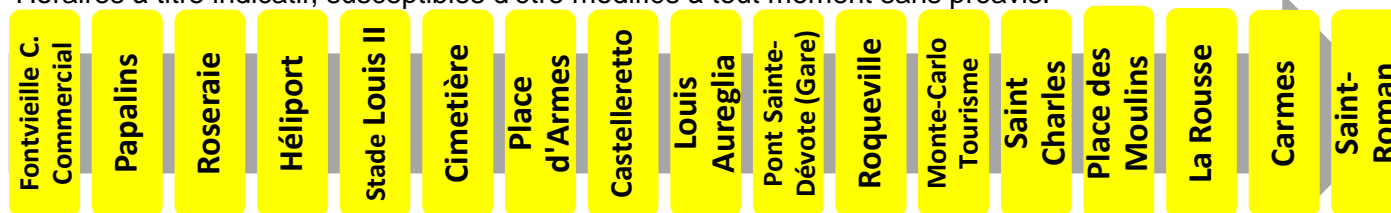

4 vers Saint-Roman

Arrêt : Monte-Carlo Tourisme

Lundi au vendredi																
Heure	6	7	8	9	10	11	12	13	14	15	16	17	18	19	20	21
Minute		08	00	04	03	03	03	02	08	05	06	06	08	05	15	
		18	08	14	13	13	13	17	13	16	16	16	16	20	35	
		28	15	24	23	23	22	28	23	26	26	27	24	35	55	
		38	27	33	33	33	37	33	33	36	36	37	34	52		
		48	37	43	43	43	42	48	43	46	46	47	44			
			46	53	53	53	57	53	53	56	56	57	55			
			56													

Samedi																
Heure	6	7	8	9	10	11	12	13	14	15	16	17	18	19	20	21
Minute		35	02	03	07	12	03	12	00	04	09	14	02	05	04	
		48	17	19	23	29	19	28	16	20	25	30	20	22	24	
			32	35	40	46	38	44	32	37	41	46	38	47	50	
			48	51	57		56		48	54	57		52			

Dimanche et férié																
Heure	6	7	8	9	10	11	12	13	14	15	16	17	18	19	20	21
Minute			06	07	01	11	11	06	11	13	15	15	15	28	06	
			26	27	15	31	36	30	23	34	35	35	38	46	26	
			47	47	33	51		51	36	55	55	55	55		46	
				51					53							

Horaires à titre indicatif, susceptibles d'être modifiés à tout moment sans préavis.

Validité : à partir du 09 mars 2015

Plus d'informations
sur www.cam.mc ou au 97 70 22 22