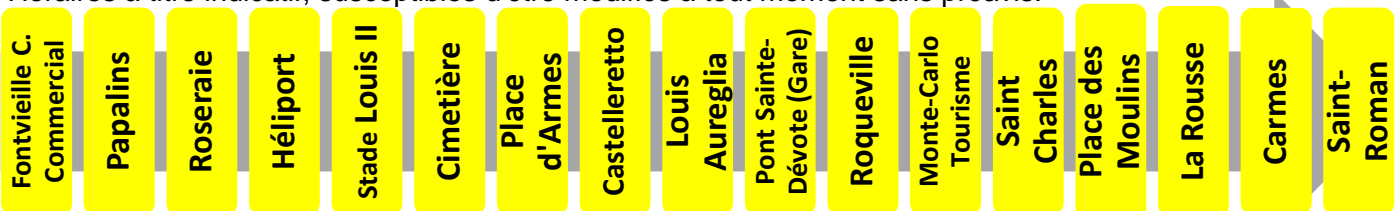

4 vers Saint-Roman

Arrêt : Roseraie

Lundi au vendredi																
Heure	6	7	8	9	10	11	12	13	14	15	16	17	18	19	20	21
Minute	58	08	05	04	03	03	03	02	03	06	06	06	06	10	05	
		18	17	14	13	13	12	13	13	16	16	17	14	25	25	
		28	27	23	23	23	22	23	23	26	26	27	24	42	45	
		38	36	33	33	33	32	33	33	36	36	37	34			
		50	46	43	43	43	42	43	43	46	46	47	45			
		58	54	53	53	53	52	53	55	56	56	58	55			

Samedi																
Heure	6	7	8	9	10	11	12	13	14	15	16	17	18	19	20	21
Minute		25	07	09	13	02	09	02	06	10	15	04	10	12	14	
		38	22	25	30	19	28	18	22	27	31	20	28	37	40	
		52	38	41	47	36	46	34	38	44	47	36	42	54		
			53	57		53		50	54	59		52	55			

Dimanche et férié																
Heure	6	7	8	9	10	11	12	13	14	15	16	17	18	19	20	21
Minute		56	16	17	05	01	01	20	01	03	05	05	05	18	16	
			37	37	23	21	26	41	13	24	25	25	28	36	36	
			57	51	41	41	56		26	45	45	45	45	56		

Horaires à titre indicatif, susceptibles d'être modifiés à tout moment sans préavis.

Validité : à partir du 09 mars 2015

Plus d'informations
sur www.cam.mc ou au 97 70 22 22