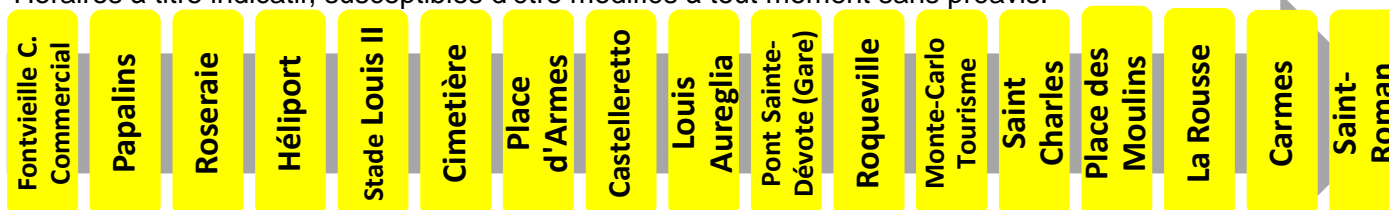

4 vers Saint-Roman

Arrêt : Castelleretto

Lundi au vendredi																
Heure	6	7	8	9	10	11	12	13	14	15	16	17	18	19	20	21
Minute		05	05	01	00	00	00	14	05	02	03	03	05	02	12	
		15	12	11	10	10	10	25	10	13	13	13	13	17	32	
		25	24	21	20	20	19	30	20	23	23	24	21	32	52	
		35	34	30	30	30	34	45	30	33	33	34	31	49		
		45	43	40	40	40	39	50	40	43	43	44	41			
	57	53	50	50	50	54	59		50	53	53	54	52			

Samedi																
Heure	6	7	8	9	10	11	12	13	14	15	16	17	18	19	20	21
Minute		32	14	00	04	09	00	09	13	01	06	11	17	02	01	
		45	29	16	20	26	16	25	29	17	22	27	35	19	21	
		59	45	32	37	43	35	41	45	34	38	43	49	44	47	
			48	54		53	57		51	54	59					

Dimanche et férié																
Heure	6	7	8	9	10	11	12	13	14	15	16	17	18	19	20	21
Minute			03	04	12	08	08	03	08	10	12	12	12	25	03	
			23	24	30	28	33	27	20	31	32	32	35	43	23	
			44	44	48	48		48	33	52	52	52	52		43	
			58						50							

Horaires à titre indicatif, susceptibles d'être modifiés à tout moment sans préavis.

Validité : à partir du 09 mars 2015

Plus d'informations
sur www.cam.mc ou au 97 70 22 22