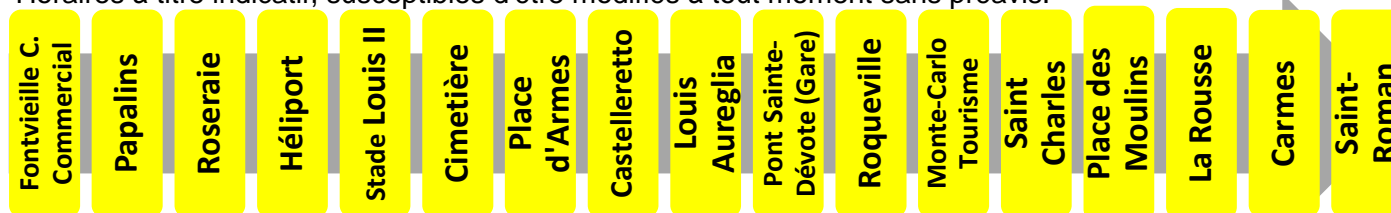

4 vers Saint-Roman

Arrêt : Louis Aurégia

Lundi au vendredi																
Heure	6	7	8	9	10	11	12	13	14	15	16	17	18	19	20	21
Minute		05	05	01	00	00	00	14	05	02	03	03	05	02	12	
		15	12	11	10	10	10	25	10	13	13	13	13	17	32	
		25	24	21	20	20	19	30	20	23	23	24	21	32	52	
		35	34	30	30	30	34	45	30	33	33	34	31	49		
		45	43	40	40	40	39	50	40	43	43	44	41			
	57	53	50	50	50	54	59		50	53	53	54	52			

Samedi																
Heure	6	7	8	9	10	11	12	13	14	15	16	17	18	19	20	21
Minute		32	14	00	04	09	00	09	13	01	06	11	17	02	01	
		45	29	16	20	26	16	25	29	17	22	27	35	19	21	
		59	45	32	37	43	35	41	45	34	38	43	49	44	47	
			48	54		53	57		51	54	59					

Dimanche et férié																
Heure	6	7	8	9	10	11	12	13	14	15	16	17	18	19	20	21
Minute			03	04	12	08	08	03	08	10	12	12	12	25	03	
			23	24	30	28	33	27	20	31	32	32	35	43	23	
			44	44	48	48		48	33	52	52	52	52		43	
			58						50							

Horaires à titre indicatif, susceptibles d'être modifiés à tout moment sans préavis.

Validité : à partir du 09 mars 2015

Plus d'informations
sur www.cam.mc ou au 97 70 22 22