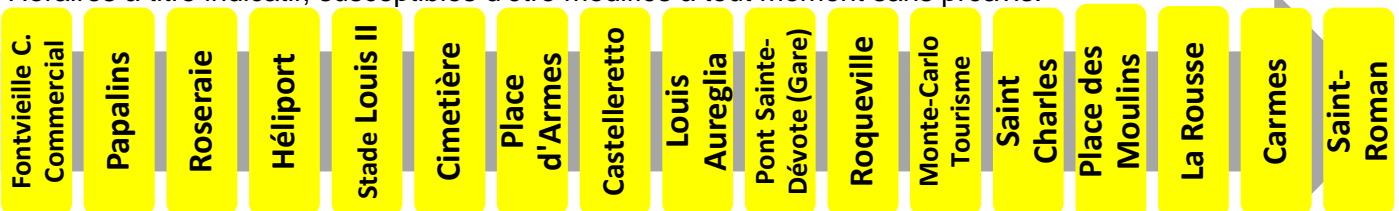

4 vers Saint-Roman

Arrêt : La Rousse

Lundi au vendredi																
Heure	6	7	8	9	10	11	12	13	14	15	16	17	18	19	20	21
Minute		11	03	07	06	06	06	00	11	08	09	09	00	08	18	
		21	11	17	16	16	16	05	16	19	19	19	11	23	38	
		31	18	27	26	26	25	20	26	29	29	30	19	38	58	
		41	30	36	36	36	40	31	36	39	39	40	27	55		
		51	40	46	46	46	45	36	46	49	49	50	37			
			49	56	56	56		51	56	59	59		47			
			59					56					58			

Samedi																
Heure	6	7	8	9	10	11	12	13	14	15	16	17	18	19	20	21
Minute		38	05	06	10	00	06	15	03	07	12	00	05	08	07	
		51	20	22	26	15	22	31	19	23	28	17	23	25	27	
			35	38	43	32	41	47	35	40	44	33	41	50	53	
			51	54		49	59		51	57		49	55			

Dimanche et férié																
Heure	6	7	8	9	10	11	12	13	14	15	16	17	18	19	20	21
Minute			09	10	04	14	14	09	14	16	18	18	18	31	09	
			29	30	18	34	39	33	26	37	38	38	41	49	29	
			50	50	36	54		54	39	58	58	58	58		49	
				54					56							

Horaires à titre indicatif, susceptibles d'être modifiés à tout moment sans préavis.

Validité : à partir du 09 mars 2015

Plus d'informations
sur www.cam.mc ou au 97 70 22 22