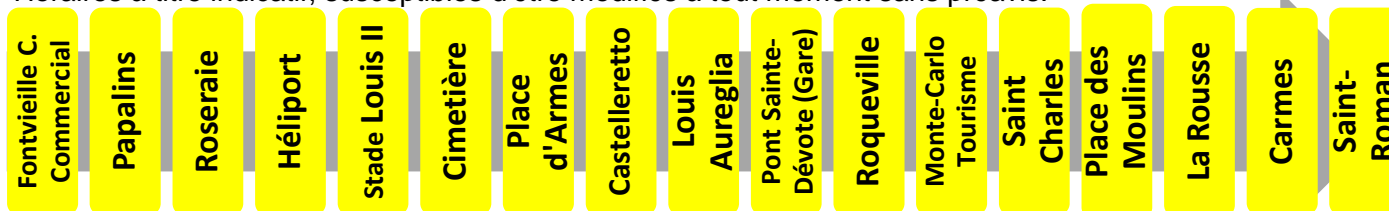

4 vers Saint-Roman

Arrêt : Roqueville

Lundi au vendredi																
Heure	6	7	8	9	10	11	12	13	14	15	16	17	18	19	20	21
Minute		07	07	03	02	02	02	01	07	04	05	05	07	04	14	
		17	14	13	12	12	12	16	12	15	15	15	15	19	34	
		27	26	23	22	22	21	27	22	25	25	26	23	34	54	
		37	36	32	32	32	36	32	32	35	35	36	33	51		
		47	45	42	42	42	41	47	42	45	45	46	43			
	59	55	52	52	52	56	52	52	55	55	56	54				

Samedi																
Heure	6	7	8	9	10	11	12	13	14	15	16	17	18	19	20	21
Minute		34	01	02	06	11	02	11	15	03	08	13	01	04	03	
		47	16	18	22	28	18	27	31	19	24	29	19	21	23	
			31	34	39	45	37	43	47	36	40	45	37	46	49	
			47	50	56		55	59		53	56		51			

Dimanche et férié																
Heure	6	7	8	9	10	11	12	13	14	15	16	17	18	19	20	21
Minute			05	06	00	10	10	05	10	12	14	14	14	27	05	
			25	26	14	30	35	29	22	33	34	34	37	45	25	
			46	46	32	50		50	35	54	54	54	54		45	
				50					52							

Horaires à titre indicatif, susceptibles d'être modifiés à tout moment sans préavis.

Validité : à partir du 09 mars 2015

Plus d'informations
sur www.cam.mc ou au 97 70 22 22