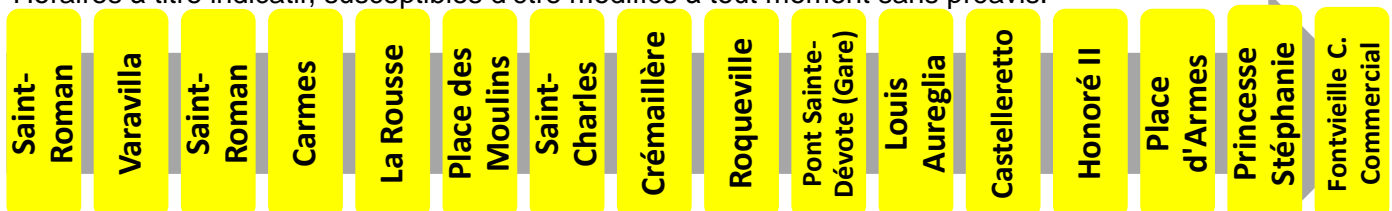

4 vers Fontvieille

Arrêt : Varavilla

Lundi au vendredi																
Heure	6	7	8	9	10	11	12	13	14	15	16	17	18	19	20	21
Minute		22	Un bus toutes les 10 minutes Consultez les horaires en temps réel aux arrêts 										00	04	10	
		36											10	14	24	
		48											18	27	42	
													28	39		
													34	56		
													44			
													54			

Samedi																
Heure	6	7	8	9	10	11	12	13	14	15	16	17	18	19	20	21
Minute		48	01	02	10	00	08	17	07	13	04	12	03	13	24	
			15	20	27	16	25	34	24	30	21	29	21	27	40	
			31	36	44	33	41	51	40	47	38	46	38	41		
			46	53		50	58		56		55		56	58		

Dimanche et férié																
Heure	6	7	8	9	10	11	12	13	14	15	16	17	18	19	20	21
Minute			21	06	16	05	19	09	01	06	14	06	11	12	02	
			44	29	41	30	43	35	19	24	32	23	26	23	28	
				52		55			35	40	48	39	41	45	42	
									51	56		56	57			

Horaires à titre indicatif, susceptibles d'être modifiés à tout moment sans préavis.

Validité : à partir du 12 janvier 2019

Plus d'informations
sur www.cam.mc ou au 97 70 22 22