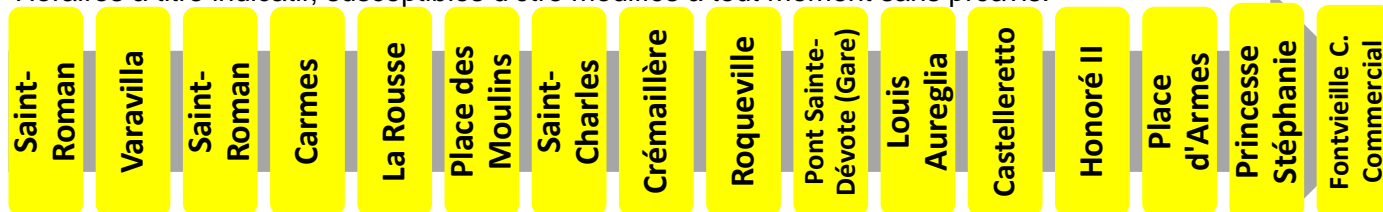

4 vers Fontvieille

Arrêt : Carmes

Lundi au vendredi																
Heure	6	7	8	9	10	11	12	13	14	15	16	17	18	19	20	21
Minute		24	Un bus toutes les 10 minutes Consultez les horaires en temps réel aux arrêts 										02	06	12	
		38											12	16	26	
		50											20	29	44	
													30	41		
													36	58		
													46			
													56			

Samedi																
Heure	6	7	8	9	10	11	12	13	14	15	16	17	18	19	20	21
Minute		50	03	04	12	02	10	00	09	15	06	14	05	15	00	
			17	22	29	18	27	19	26	32	23	31	23	29	26	
			33	38	46	35	43	36	42	49	40	48	40	43	42	
			48	55		52		53	58		57		58			

Dimanche et férié																
Heure	6	7	8	9	10	11	12	13	14	15	16	17	18	19	20	21
Minute			23	08	18	07	21	11	03	08	16	08	13	14	04	
			46	31	43	32	45	37	21	26	34	25	28	25	30	
				54		57			37	42	50	41	43	47	44	
									53	58		58	59			

Horaires à titre indicatif, susceptibles d'être modifiés à tout moment sans préavis.

Validité : à partir du 12 janvier 2019

Plus d'informations
sur www.cam.mc ou au 97 70 22 22