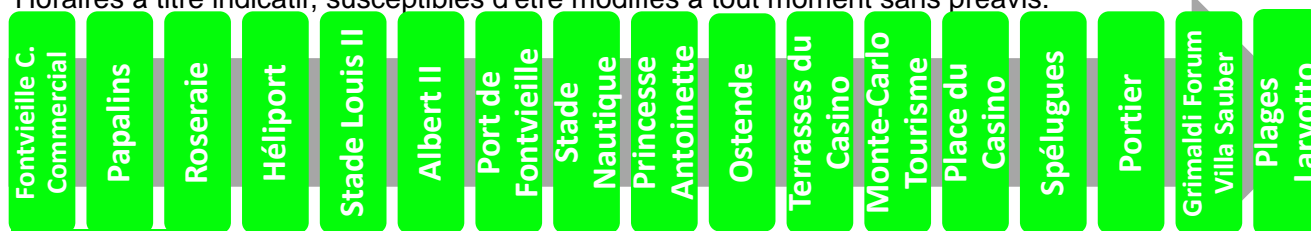

6 vers Plages Larvotto

Arrêt : Portier

Lundi au vendredi																
Heure	6	7	8	9	10	11	12	13	14	15	16	17	18	19	20	21
Minute		14	Un bus toutes les 10 minutes Consultez les horaires en temps réel aux arrêts 											09	02	
		26												19	13	
		37												29	24	
		47												40	35	
		57												51	54	

Samedi																
Heure	6	7	8	9	10	11	12	13	14	15	16	17	18	19	20	21
Minute		36	00	04	01	14	00	03	00	04	05	08	12	05	19	00
		48	12	18	15	30	17	16	13	15	17	21	24	21	39	
			25	33	29	45	32	31	27	27	30	34	37	38		
			38	47	44		48	46	40	40	43	47	52	59		
			51		59				54	52	56	59				

Dimanche et férié																
Heure	6	7	8	9	10	11	12	13	14	15	16	17	18	19	20	21
Minute		54	13	13	15	20	04	12	01	03	03	08	12	14	13	
			32	33	37	41	25	33	18	17	20	24	28	32	35	
			52	55	57		50	47	32	32	36	40	43	55	54	

Horaires à titre indicatif, susceptibles d'être modifiés à tout moment sans préavis.

Validité : à partir du 5 juin 2018

Plus d'informations
sur www.cam.mc ou au 97 70 22 22