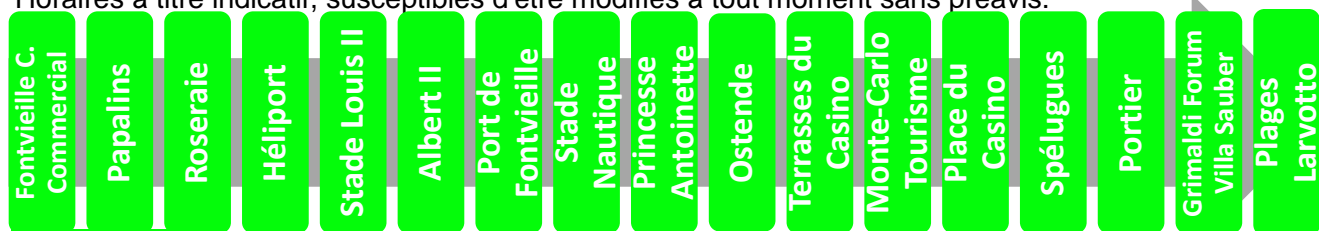

6 vers Plages Larvotto

Arrêt : Port de Fontvieille

Lundi au vendredi																
Heure	6	7	8	9	10	11	12	13	14	15	16	17	18	19	20	21
Minute		04	Un bus toutes les 10 minutes Consultez les horaires en temps réel aux arrêts											09	03	
		16												19	14	
		27												30	25	
		37												41	44	
		47												52		
		58														

Samedi																
Heure	6	7	8	9	10	11	12	13	14	15	16	17	18	19	20	21
Minute		26	02	08	05	04	07	06	03	05	07	11	02	11	09	
		38	15	23	19	20	22	21	17	17	20	24	14	28	29	
		50	28	37	34	35	38	36	30	30	33	37	27	49	50	
			41	51	49	50	53	50	44	42	46	49	42			
			54						54	55	58		55			

Dimanche et férié																
Heure	6	7	8	9	10	11	12	13	14	15	16	17	18	19	20	21
Minute		44	03	03	05	10	15	02	08	07	10	14	02	04	03	
			22	23	27	31	40	23	22	22	26	30	18	22	25	
			42	45	47	54		37	37	38	42	46	33	45	44	
							51	53	53	58			48			

Horaires à titre indicatif, susceptibles d'être modifiés à tout moment sans préavis.

Validité : à partir du 5 juin 2018

Plus d'informations
sur www.cam.mc ou au 97 70 22 22