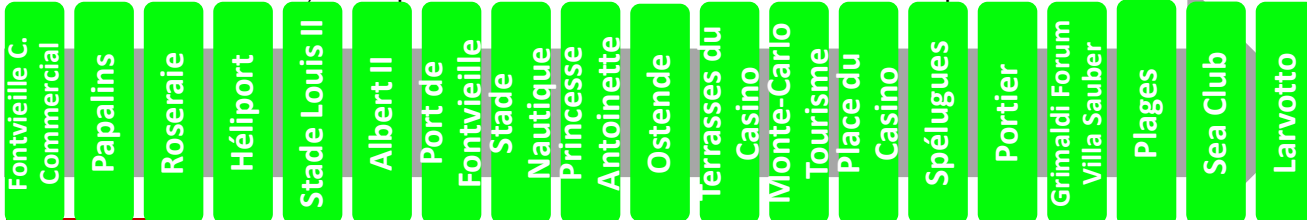

6 vers Larvotto

Arrêt : Stade Nautique

Lundi au vendredi

Heure	6	7	8	9	10	11	12	13	14	15	16	17	18	19	20	21
Minute		07	06	03	02	02	02	06	02	04	05	05	06	07	19	05
		17	15	13	12	12	11	16	12	15	15	15	14	21	39	25
		27	26	22	22	22	21	28	22	25	25	26	23	37		
		37	35	32	32	32	31	32	32	35	35	36	33	57		
		49	45	42	42	42	46	42	42	45	45	46	43			
	57	54	52	52	52	57	52	53	55	55	56	54				

Samedi

Heure	6	7	8	9	10	11	12	13	14	15	16	17	18	19	20	21
Minute		20	03	05	09	15	05	14	02	06	11	00	05	08	08	05
		37	19	21	26	31	23	30	18	23	27	16	23	28	40	25
		50	34	37	42	48	41	51	34	40	43	32	39	50		
			49	53	58		58		50	56		48	53			

Dimanche et férié

Heure	6	7	8	9	10	11	12	13	14	15	16	17	18	19	20	21
Minute		45	11	11	02	15	17	07	13	05	02	01	02	06	10	20
			31	31	18	35	42	32	29	22	21	22	21	31	30	
			51	48	36	55		55	46	41	42	41	42	50	50	
					55											

Horaires à titre indicatif, susceptibles d'être modifiés à tout moment sans préavis.

Validité : à partir du 09 mars 2015

Plus d'informations
sur www.cam.mc ou au 97 70 22 22