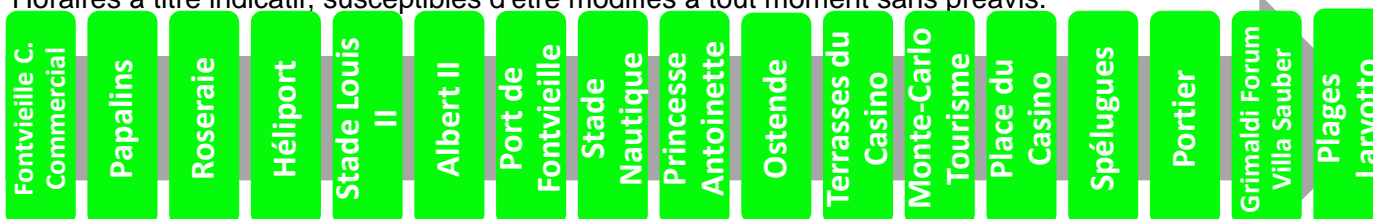

6 vers Plages Larvotto

Arrêt : Fontvieille

Lundi au vendredi																	
Heure	6	7	8	9	10	11	12	13	14	15	16	17	18	19	20	21	
Minute		43	Un bus toutes les 10 minutes Consultez les horaires en temps réel aux arrêts 												05	10	
		54													15	21	
															26	40	
															37		
															48		
		59															

Samedi																
Heure	6	7	8	9	10	11	12	13	14	15	16	17	18	19	20	21
Minute		22	11	04	01	00	03	02	13	01	03	07	10	07	05	
		34	24	19	15	16	18	17	26	13	16	20	23	24	25	
		46	37	33	30	31	34	32	40	26	29	33	38	45	46	
		58	50	47	45	46	49	46	50	38	42	45	51			
								59		51	54	58				

Dimanche et férié																
Heure	6	7	8	9	10	11	12	13	14	15	16	17	18	19	20	21
Minute		40	18	19	01	06	11	19	04	03	06	10	14	00	21	
		59	38	41	23	27	36	33	18	18	22	26	29	18	40	
			59		43	50	58	47	33	34	38	42	44	41		
									49	49	54	58		59		

Horaires à titre indicatif, susceptibles d'être modifiés à tout moment sans préavis.

Validité : à partir du 5 juin 2018

Plus d'informations
sur www.cam.mc ou au 97 70 22 22