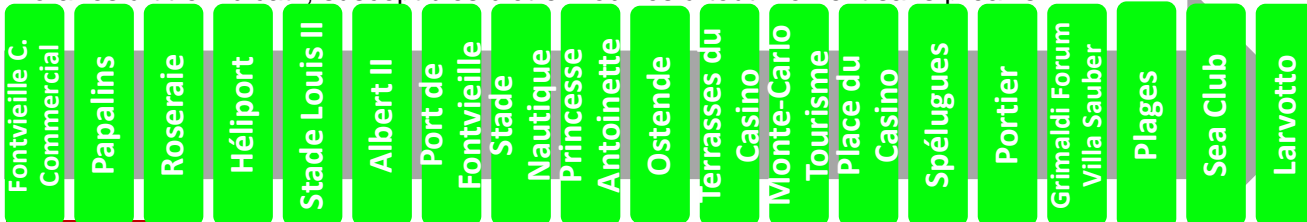

6 vers Larvotto

Arrêt : Roseraie

Lundi au vendredi

Heure	6	7	8	9	10	11	12	13	14	15	16	17	18	19	20	21
Minute		03	02	09	08	08	07	07	08	00	01	01	02	03	15	01
		13	11	18	18	18	17	18	18	11	11	11	10	17	35	21
		23	22	28	28	28	27	28	28	21	21	22	19	33		
		33	31	38	38	38	37	38	38	31	31	32	29	53		
		45	41	48	48	48	47	48	49	41	41	42	39			
	53	50	58	58	58	57	58			51	51	52	50			

Samedi

Heure	6	7	8	9	10	11	12	13	14	15	16	17	18	19	20	21
Minute		16	15	01	05	11	01	10	14	02	07	12	01	04	04	01
		33	30	17	22	27	19	26	30	19	23	28	19	24	36	21
		46	45	33	38	44	37	42	46	36	39	44	35	46		
		59		49	54		54	58			52	56	49			

Dimanche et férié

Heure	6	7	8	9	10	11	12	13	14	15	16	17	18	19	20	21
Minute		41	07	07	14	11	13	03	09	01	17	18	17	02	06	16
			27	27	32	31	38	28	25	18	38	37	38	27	26	
			47	44	51	51		51	42	37	57	58		46	46	
			58							58						

Horaires à titre indicatif, susceptibles d'être modifiés à tout moment sans préavis.

Validité : à partir du 09 mars 2015

Plus d'informations
sur www.cam.mc ou au 97 70 22 22