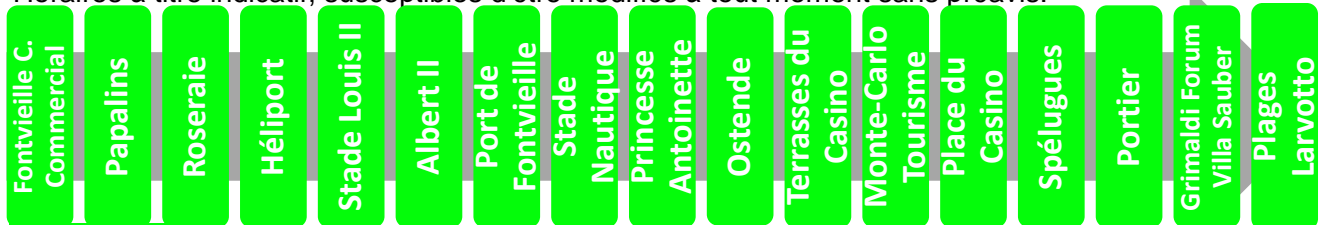

6 vers Plages Larvotto

Arrêt : Papalins

Lundi au vendredi																
Heure	6	7	8	9	10	11	12	13	14	15	16	17	18	19	20	21
Minute		00	Un bus toutes les 10 minutes Consultez les horaires en temps réel aux arrêts											06	00	
		12												16	11	
		23												27	22	
		33												38	41	
		44												49		
		55														

Samedi																
Heure	6	7	8	9	10	11	12	13	14	15	16	17	18	19	20	21
Minute		23	12	05	02	01	04	03	00	02	04	08	11	08	06	
		35	25	20	16	17	19	18	14	14	17	21	24	25	26	
		47	38	34	31	32	35	33	27	27	30	34	39	46	47	
		59	51	48	46	47	50	47	41	39	43	46	52			
									51	52	55	59				

Dimanche et férié																
Heure	6	7	8	9	10	11	12	13	14	15	16	17	18	19	20	21
Minute		41	00	00	02	07	12	20	05	04	07	11	15	01	00	
			19	20	24	28	37	34	19	19	23	27	30	19	22	
			39	42	44	51	59	48	34	35	39	43	45	42	41	
									50	50	55	59				

Horaires à titre indicatif, susceptibles d'être modifiés à tout moment sans préavis.

Validité : à partir du 5 juin 2018

Plus d'informations
sur www.cam.mc ou au 97 70 22 22