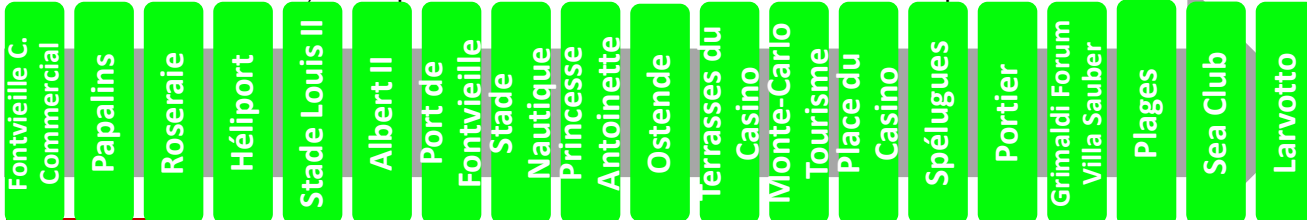

6 vers Larvotto

Arrêt : Albert II

Lundi au vendredi

Heure	6	7	8	9	10	11	12	13	14	15	16	17	18	19	20	21
Minute		05	04	01	00	00	00	04	00	02	03	03	04	05	17	03
		15	13	11	10	10	09	14	10	13	13	13	12	19	37	23
		25	24	20	20	20	19	26	20	23	23	24	21	35		
		35	33	30	30	30	29	30	30	33	33	34	31	55		
		47	43	40	40	40	44	40	40	43	43	44	41			
		55	52	50	50	50	55	50	51	53	53	54	52			

Samedi

Heure	6	7	8	9	10	11	12	13	14	15	16	17	18	19	20	21
Minute		18	01	03	07	13	03	12	00	04	09	14	03	06	06	03
		35	17	19	24	29	21	28	16	21	25	30	21	26	38	23
		48	32	35	40	46	39	49	32	38	41	46	37	48		
			47	51	56		56		48	54	58		51			

Dimanche et férié

Heure	6	7	8	9	10	11	12	13	14	15	16	17	18	19	20	21
Minute		43	09	09	00	13	15	05	11	03	00	20	00	04	08	18
			29	29	16	33	40	30	27	20	19	39	19	29	28	
			49	46	34	53		53	44	39	40		40	48	48	

Horaires à titre indicatif, susceptibles d'être modifiés à tout moment sans préavis.

Validité : à partir du 09 mars 2015

Plus d'informations
sur www.cam.mc ou au 97 70 22 22