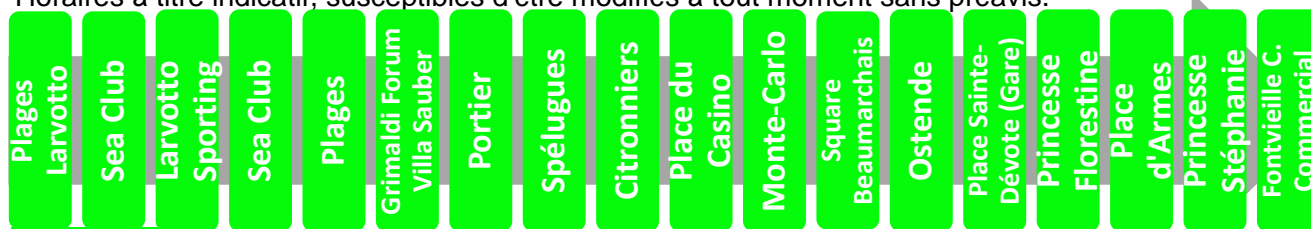

6 vers Fontvieille

Arrêt : Square Beaumarchais

Lundi au vendredi																
Heure	6	7	8	9	10	11	12	13	14	15	16	17	18	19	20	21
Minute		33	Un bus toutes les 10 minutes Consultez les horaires en temps réel aux arrêts											02	01	08
		43												09	10	
		54												16	20	
														27	30	
														39	40	
														51	53	

Samedi																
Heure	6	7	8	9	10	11	12	13	14	15	16	17	18	19	20	21
Minute		47	02	11	06	06	07	04	03	02	04	08	10	10	16	13
			15	25	21	21	22	19	16	15	16	21	24	22	37	
			27	38	36	36	39	33	30	27	29	33	36	35	59	
			42	52	50	52	52	49	47	39	42	45	44	55		
			56							51	55	57	53			

Dimanche et férié																
Heure	6	7	8	9	10	11	12	13	14	15	16	17	18	19	20	21
Minute			07	11	14	17	01	05	09	08	10	15	03	03	08	08
			29	33	34	40	25	34	24	23	26	31	18	17	26	43
			51	52	56		44	54	39	38	43	47	33	32	48	
									53	54	59		48	48		

Horaires à titre indicatif, susceptibles d'être modifiés à tout moment sans préavis.

Validité : à partir du 5 juin 2018

Plus d'informations
sur www.cam.mc ou au 97 70 22 22