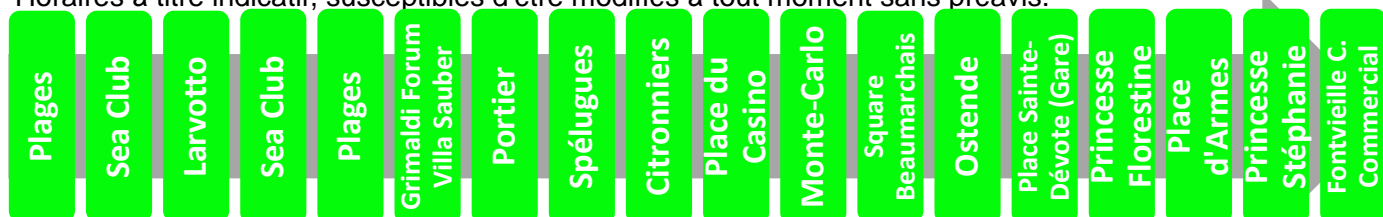

6 vers Fontvieille

Arrêt : Place d'Armes

Lundi au vendredi																
Heure	6	7	8	9	10	11	12	13	14	15	16	17	18	19	20	21
Minute		33	05	08	08	08	08	07	08	00	00	00	08	07	04	07
		43	17	19	18	18	18	17	18	10	10	10	18	15	15	
		54	27	29	28	28	28	27	28	20	20	20	28	22	30	
			38	39	38	38	38	37	38	30	30	30	40	30	50	
			48	49	48	48	47	47	50	39	40	40	52	44		
		58	58	58	58	57	58		50	50	50	59				

Samedi																
Heure	6	7	8	9	10	11	12	13	14	15	16	17	18	19	20	21
Minute		40	00	08	11	01	06	07	05	07	13	00	05	19	20	10
			20	23	27	17	34	16	21	23	29	16	21	38	43	
			36	39	44	33	40	33	37	39	44	33	38	58		
			52	55		50		49	51	56		49	58			

Dimanche et férié																
Heure	6	7	8	9	10	11	12	13	14	15	16	17	18	19	20	21
Minute			10	18	13	04	06	00	01	11	10	11	10	17	00	00
			36	39	27	24	27	25	18	30	31	30	31	37	19	
			57	56	45	45		42	35	51	50	51	54		40	
									54							

Horaires à titre indicatif, susceptibles d'être modifiés à tout moment sans préavis.

Validité : à partir du 13 juillet 2017

Plus d'informations
sur www.cam.mc ou au 97 70 22 22