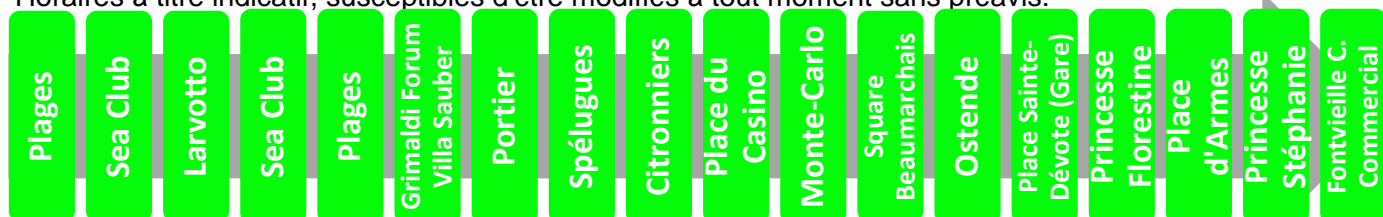

6 vers Fontvieille

Arrêt : Plages Larvotto

Lundi au vendredi																
Heure	6	7	8	9	10	11	12	13	14	15	16	17	18	19	20	21
Minute		22	06	08	07	07	07	06	07	09	09	09	07	04	04	
		32	16	18	17	17	17	16	17	19	19	19	17	11	19	
		43	27	28	27	27	27	26	27	28	29	29	29	19	39	
		54	37	38	37	37	36	36	39	39	39	39	41	33	56	
			47	47	47	47	46	47	49	49	49	48	56	53		
		57	57	57	57	56	57	59	59	59	57					

Samedi																
Heure	6	7	8	9	10	11	12	13	14	15	16	17	18	19	20	21
Minute		29	09	12	00	06	23	05	10	12	02	05	10	08	09	
		49	25	28	16	22	29	22	26	28	18	22	27	27	32	
			41	44	33	39	56	38	40	45	33	38	47	47	59	
			57		50	55		54	56		49	54				

Dimanche et férié																
Heure	6	7	8	9	10	11	12	13	14	15	16	17	18	19	20	21
Minute		59	25	07	02	13	16	14	07	00	20	00	20	06	08	
			46	28	16	34	49	31	24	19	39	19	43	26	29	
				45	34	55		50	43	40		40		49	49	
					53					59		59				

Horaires à titre indicatif, susceptibles d'être modifiés à tout moment sans préavis.

Validité : à partir du 13 juillet 2017

Plus d'informations
sur www.cam.mc ou au 97 70 22 22